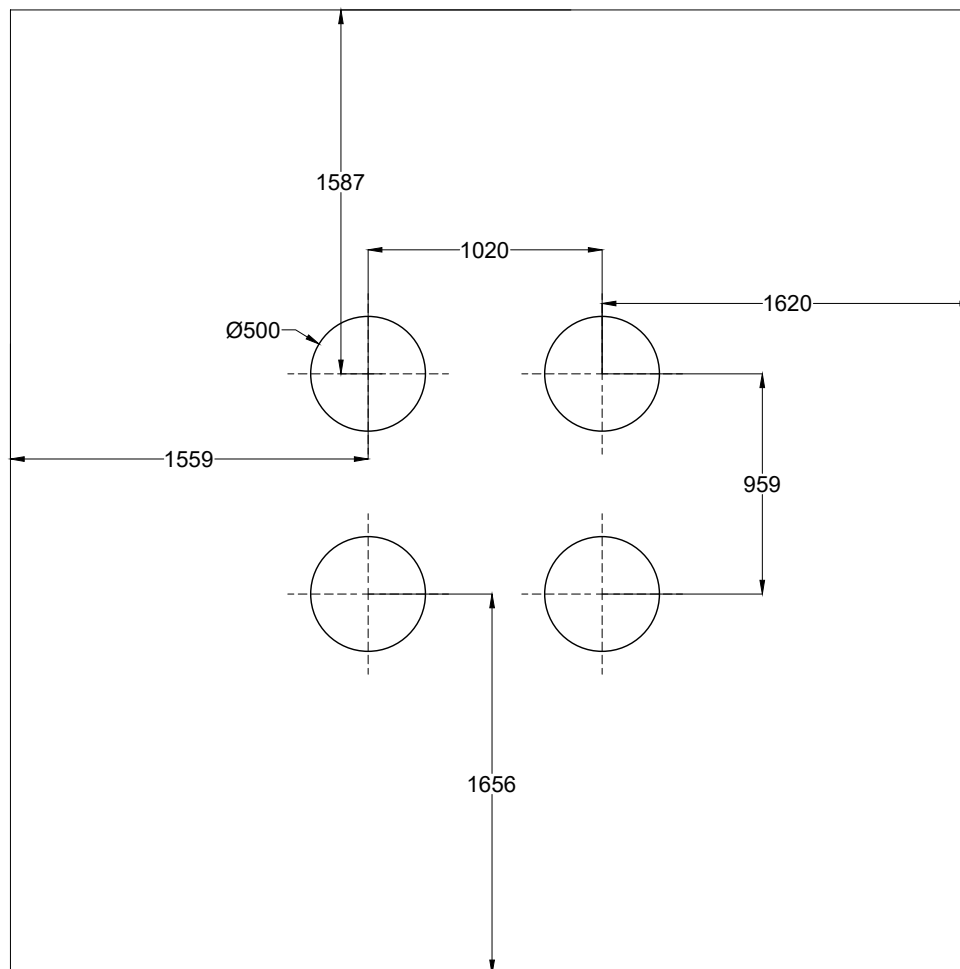

ALAPOZÁSI RAJZ + ESÉSI TERÜLET

Ellenőr:	Megnevezés: ALAGÚT MÁSZÓCSÓ H-1243	Méret:	 K F T
Dátum: 2023.10.11.	Név: Hász Kft.	Anyag:	
		Tömeg:	