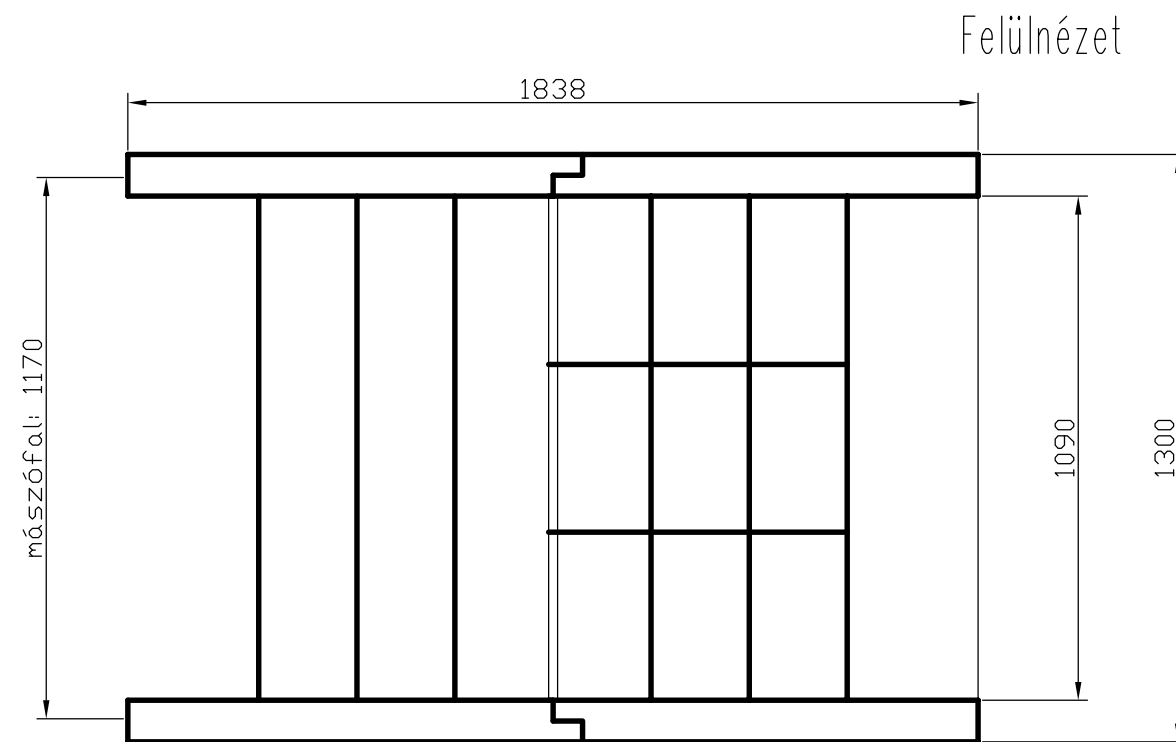

H 1212 Háromszög mászóka:
Szerkezeti rajz

Oldalnézet
(félmetset)

Ⓐ
A táblát befogó
zártszelvény helye

Felülnézet

Ellenőr:	Megnevezés: H 1212 Háromszög mászóka	Méret.: 1:16	 K F T
Dátum: 2010.03.02.	Név: Haász Kft.	Anyag:	
			Rajzszám: