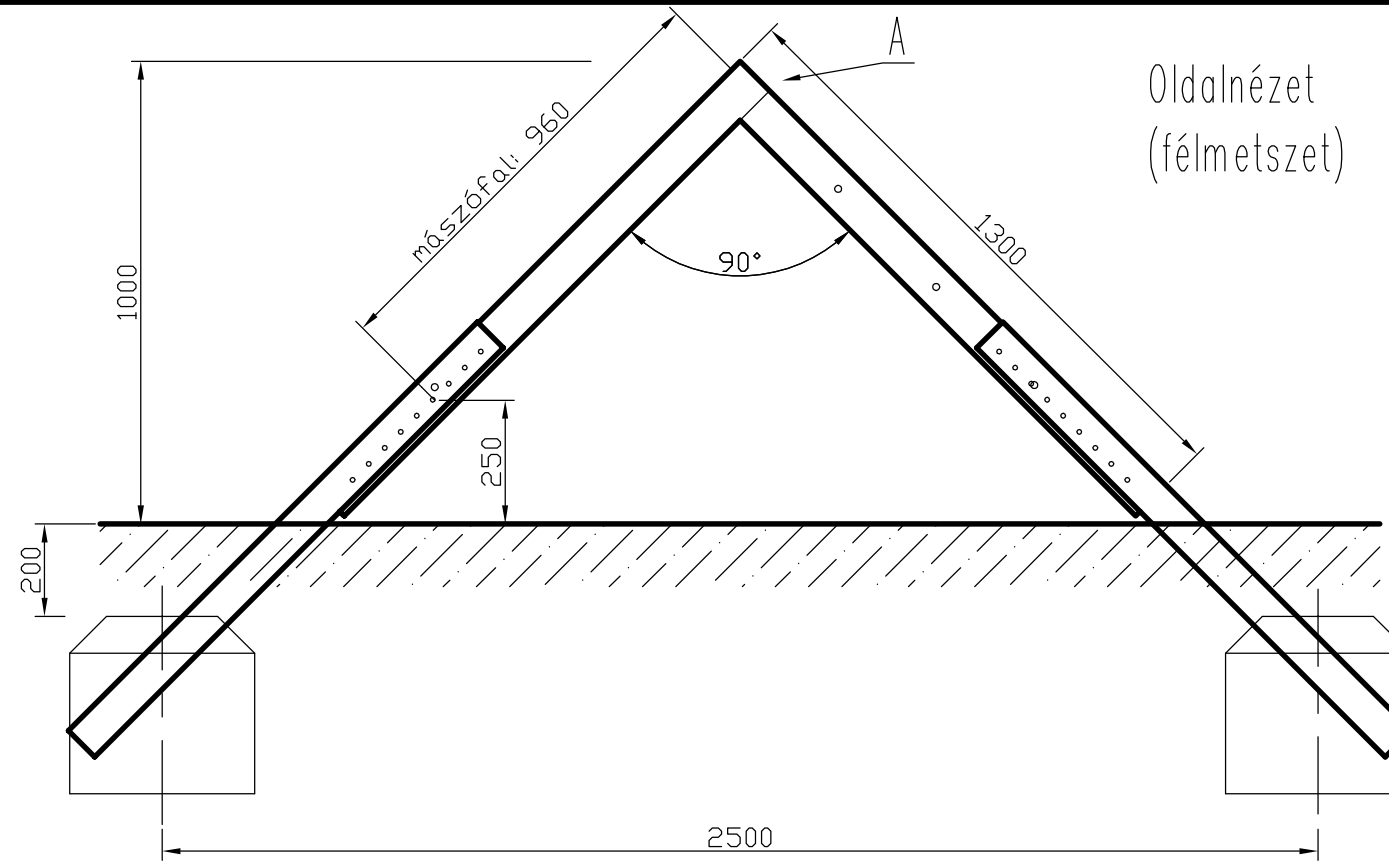

H 1212 Háromszög mászóka:
Szerkezeti rajz

Oldalnézet
(félmetset)

Ⓐ
A táblát befogó
zártszelvény helye

Felülnézet

Ellenőr:	Megnevezés: H 1212 Háromszög mászóka	Méret.: 1:16	 K F T
Dátum: 2010.03.02.	Név: Haász Kft.	Anyag:	
			Rajzszám: