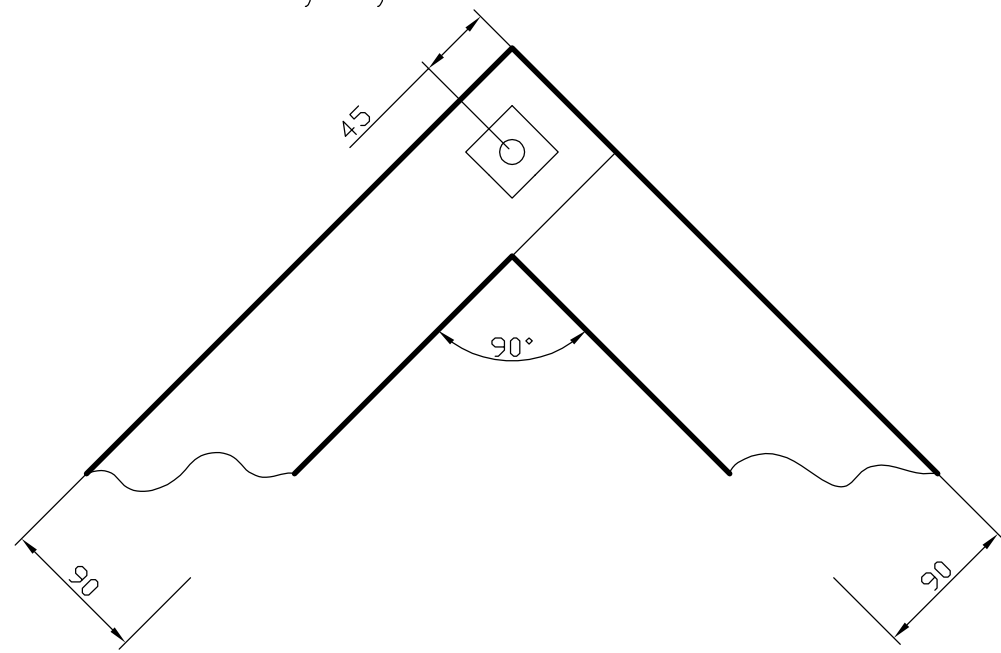

H 1212 Háromszög mászóka:
Szerkezeti rajz

Oldalnézet
(félmetset)

Ⓐ
A táblát befogó
zártszelvény helye

Felülnézet

Ellenőr:	Megnevezés: H 1212 Háromszög mászóka	Méret.: 1:16	 K F T
Dátum: 2010.03.02.	Név: Haász Kft.	Anyag:	
			Rajzszám: