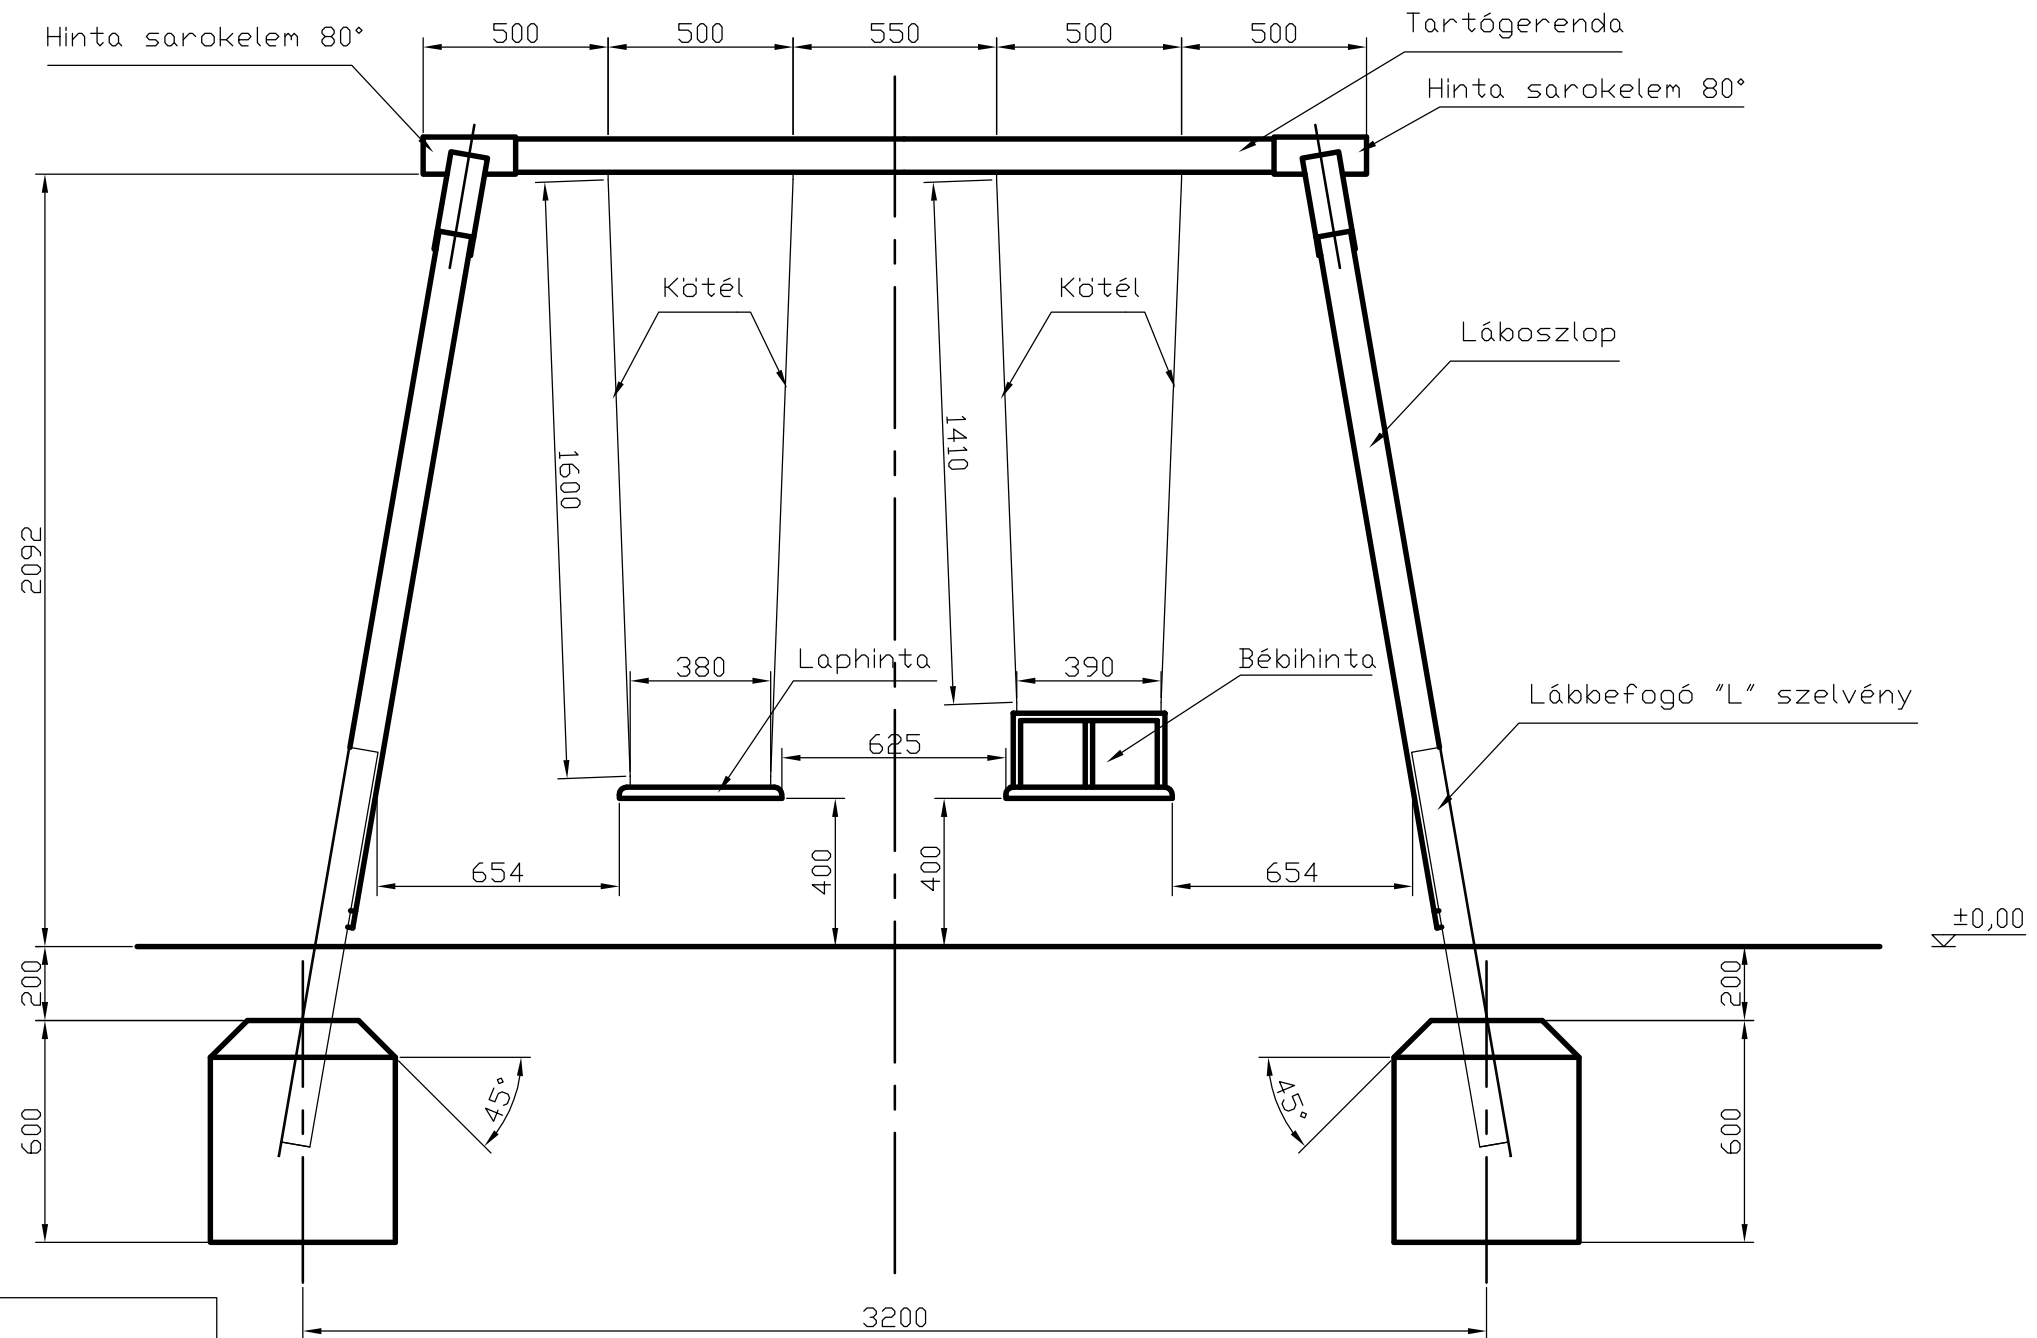

H 1210 Kétüléses lengőhinta

Előlnézet

Ellenőr:	Megnevezés:	Méret:	 K F T
	H 1210 Kétüléses lengőhinta	1:20	
Dátum:	Név:	Tömeg:	Rajzszám:
2010.03.25.	Haász Kft.		