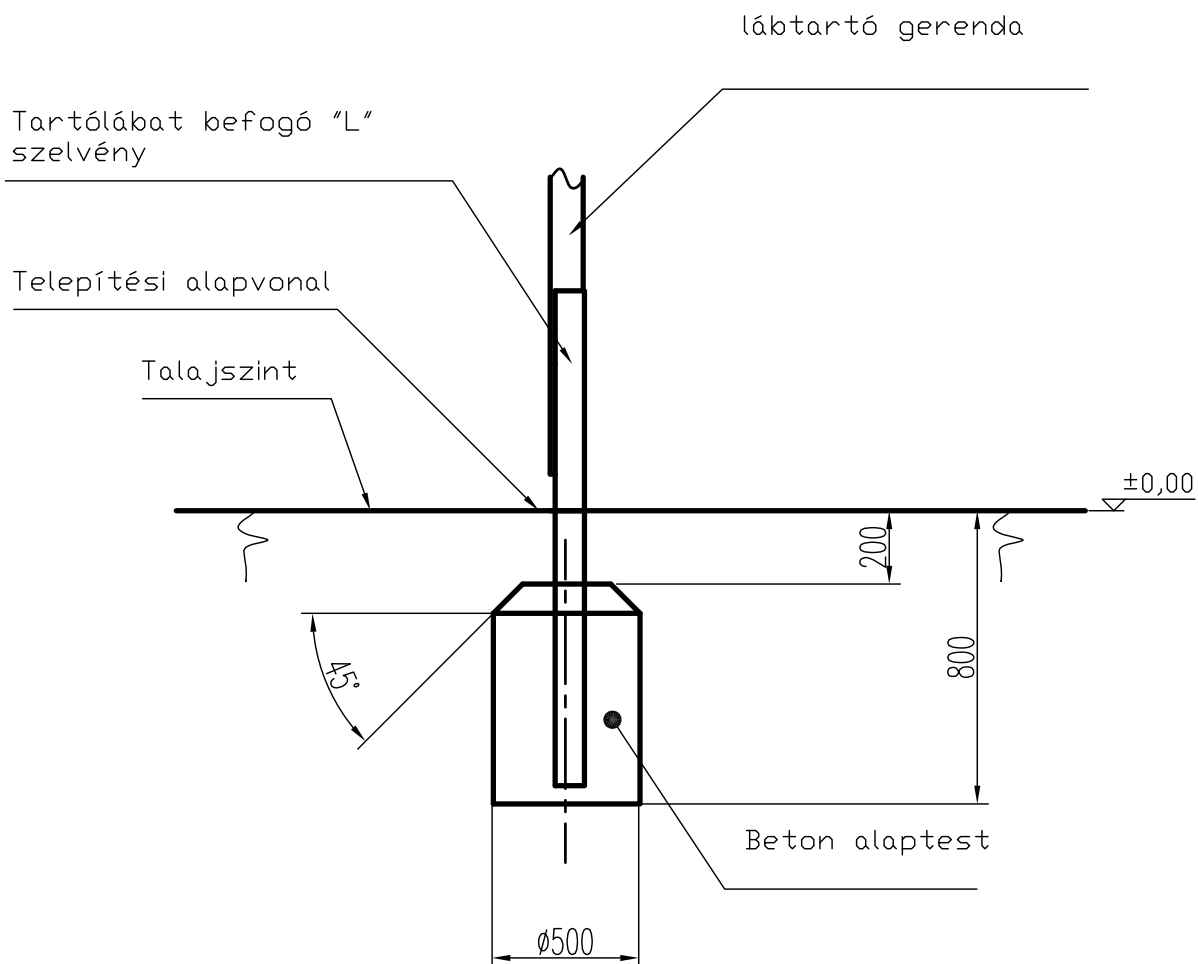

H 1241 Kötélhíd: Talaj ábra

Ellenőr:	Megnevezés: H 1241 Kötélhíd	Méreta.:	 K F T
		Anyag:	
Dátum: 2010.02.16	Név: Haász Kft.	Tömeg:	Rajzszám: