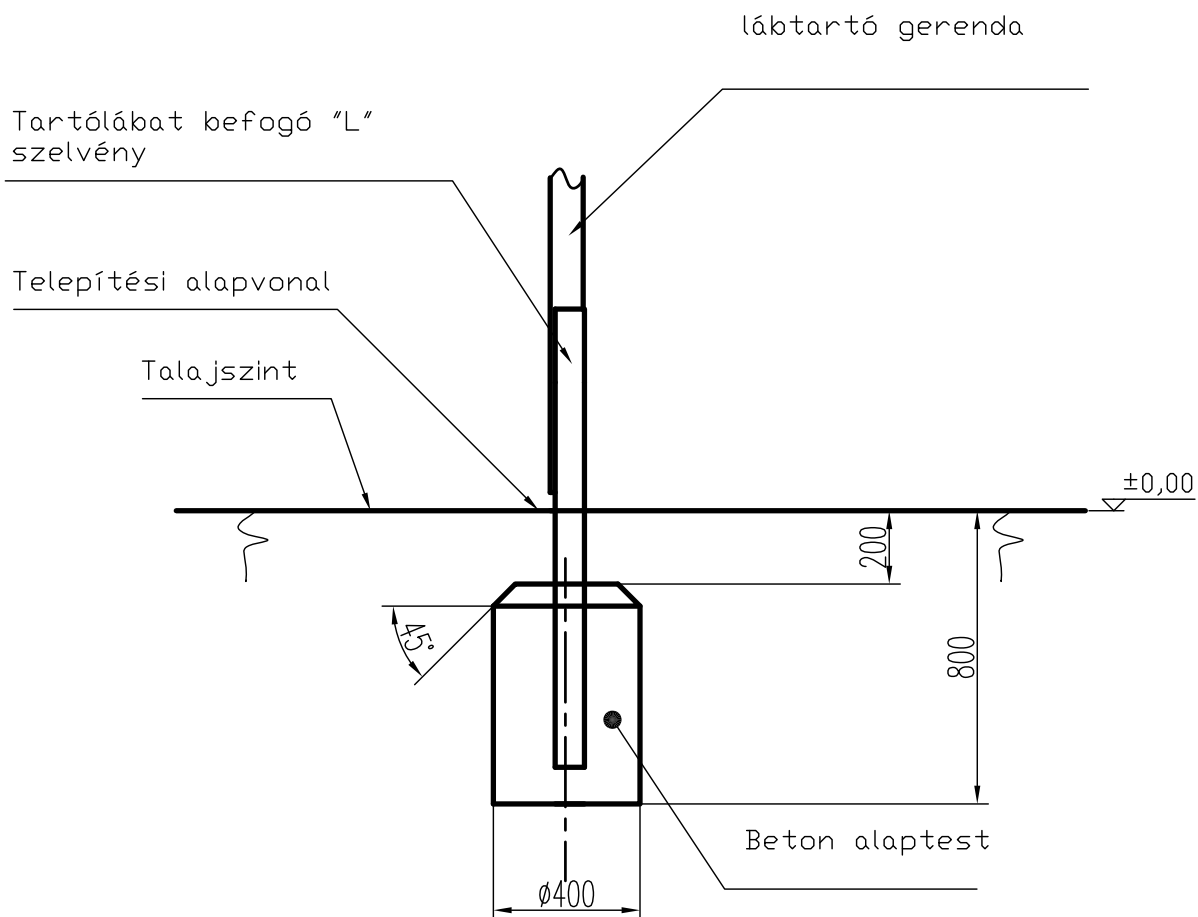

H 1218 Vár III. - Liliput vár: Talaj ábra

Ellenőr:	Megnevezés: H 1218 Vár III. Liliput vár	Méret:	 K F T
		1:20	
Dátum:	Név:	Tömeg:	Rajzszám:
2010.04.14	Haász Kft.		