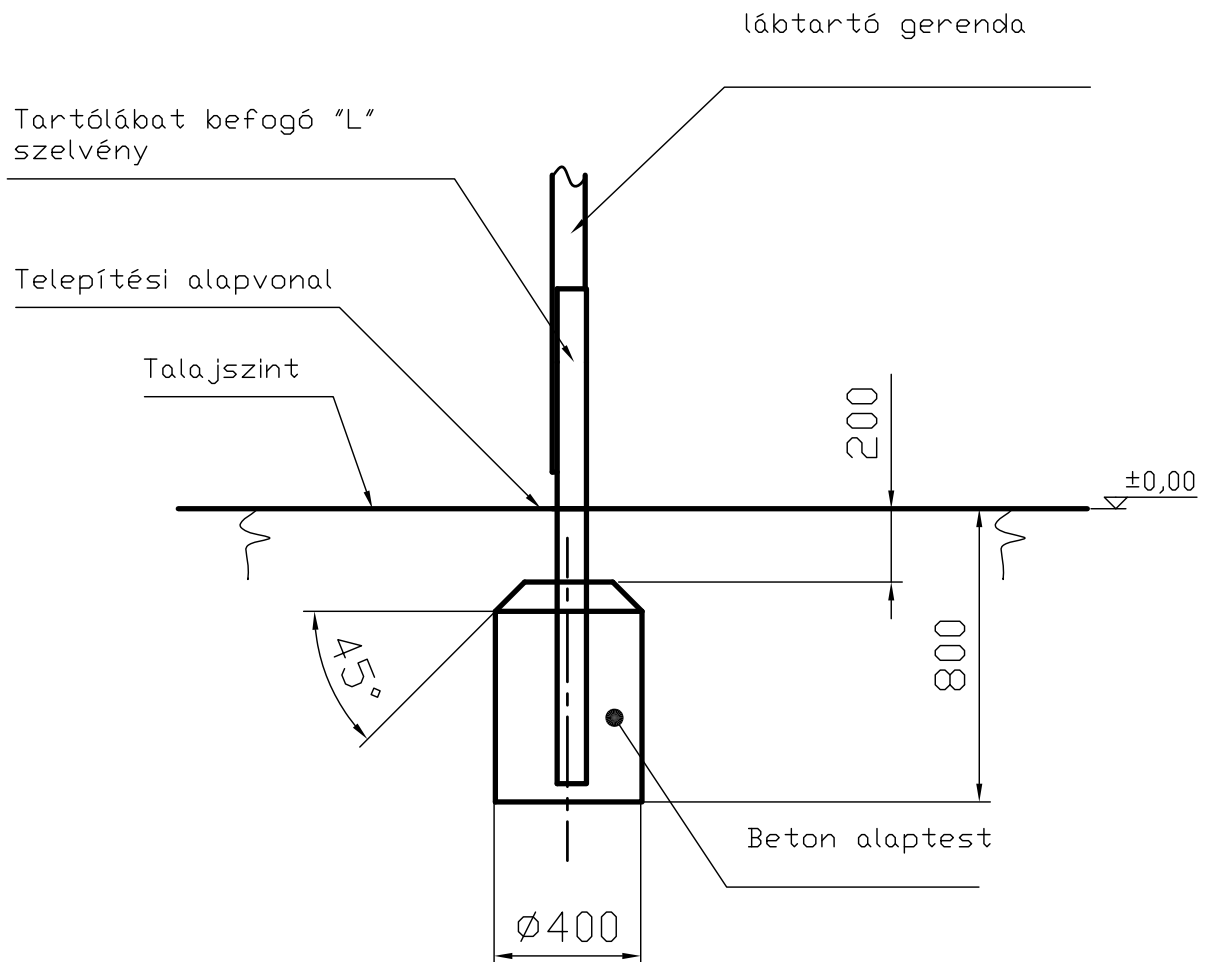

# H 1215 Őrtorony: Talaj ábra

Ellenőr:	Megnevezés: <b>H 1215 Őrtorony</b>	Méret.: <b>1:20</b>	<b>HAÁSZ</b> K F T
		Anyag:	
Dátum: <b>2010.02.16</b>	Név: <b>Haász Kft.</b>	Tömeg:	Rajzszám: