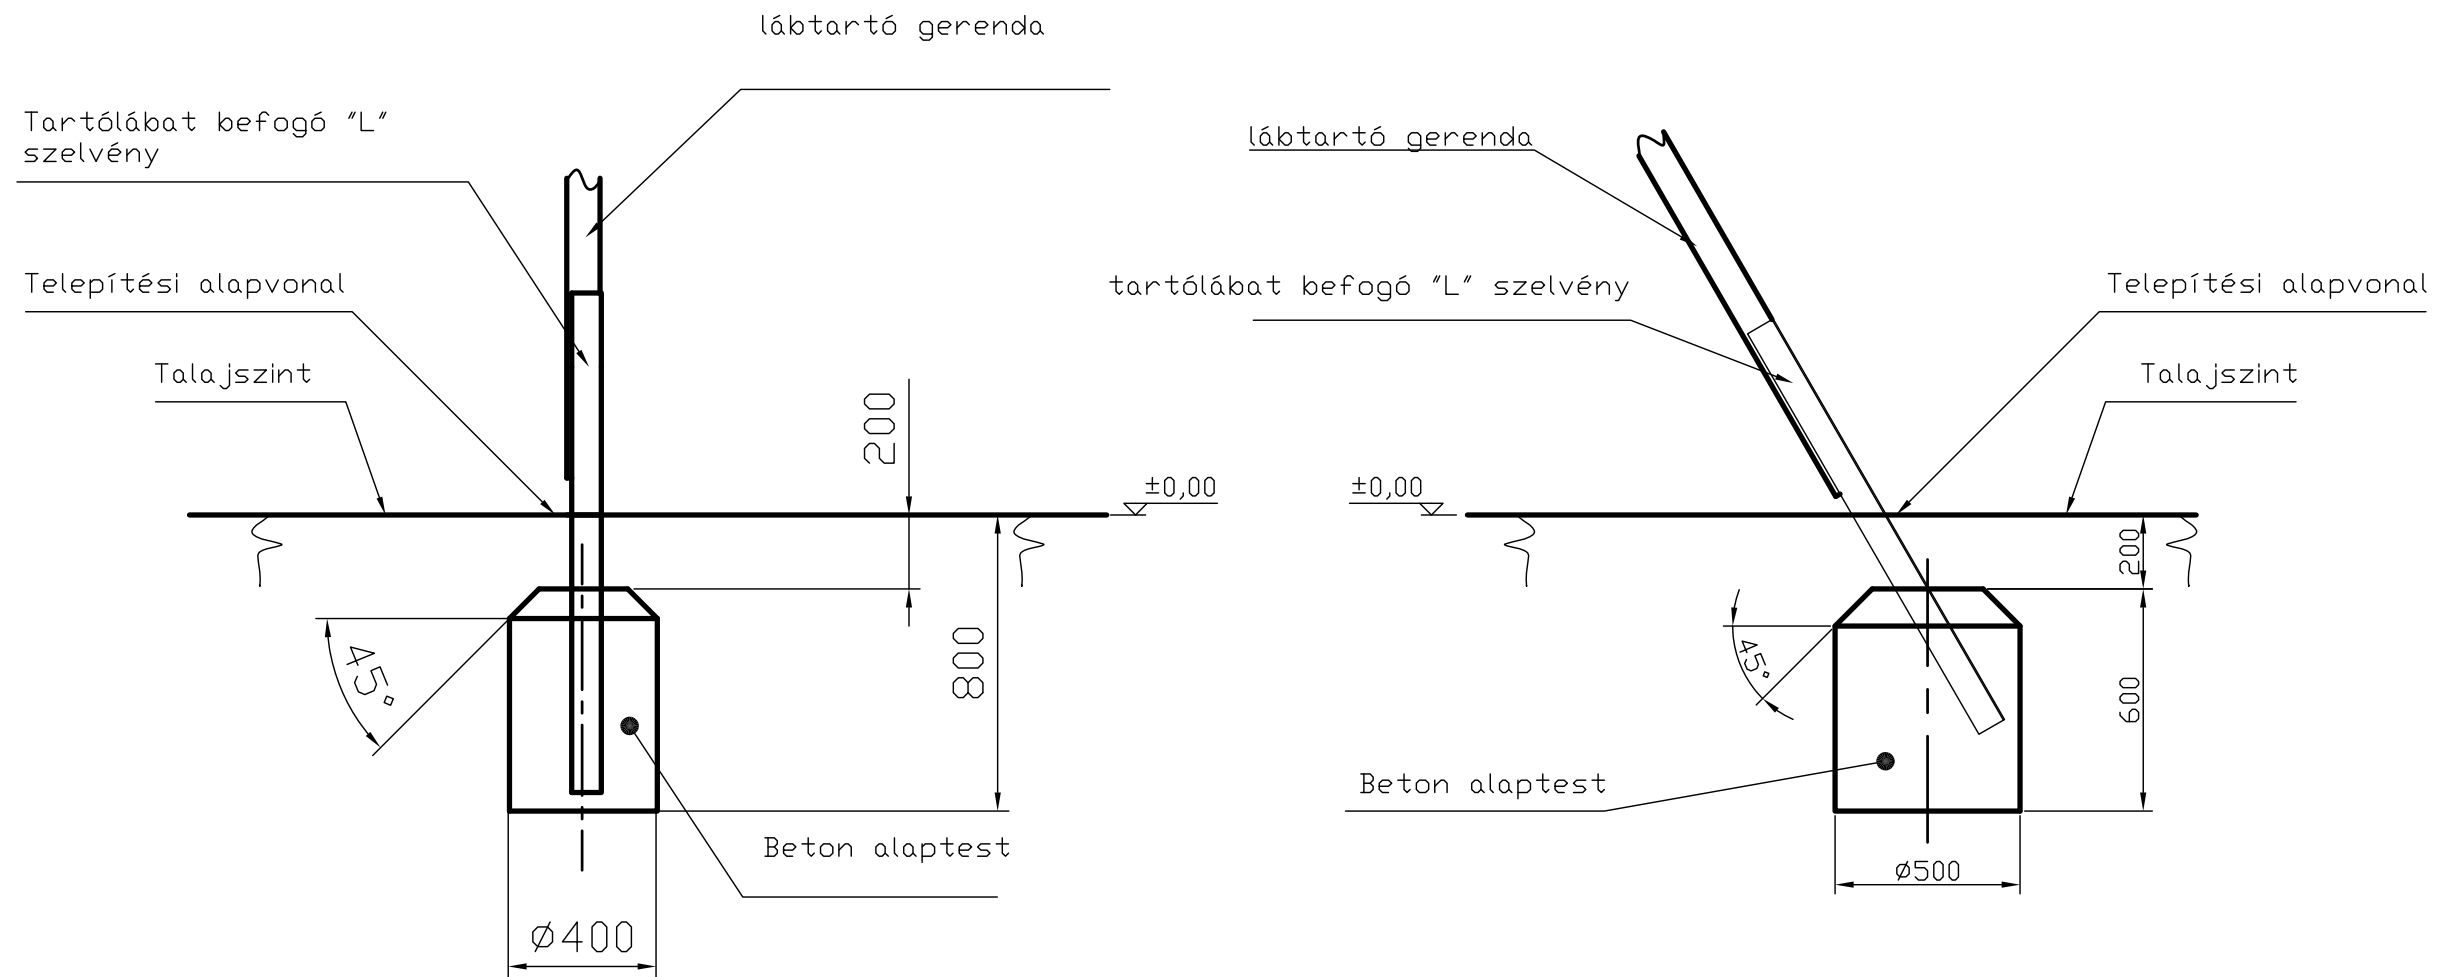

# H 1215-H Vár I. Hintával: Talaj ábra

Ellenőr:	Megnevezés: H 1215-H Vár I. Hintával	Méret.: 1:20	 K F T
Dátum: 2010.04.20.	Név: Haász Kft.	Anyag:	
			Rajzszám: