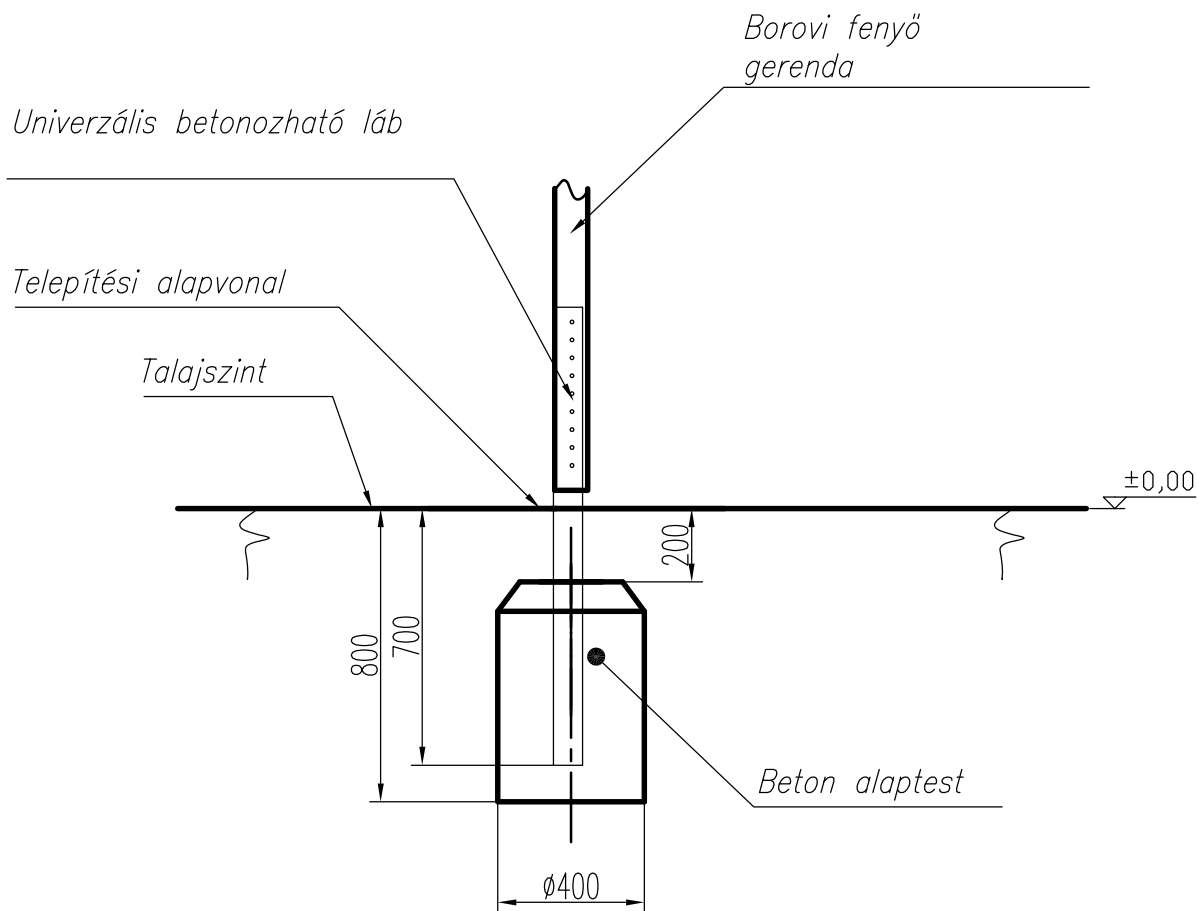

# H 1206 OXO Babaház: Talaj ábra

|                              |  |                        |                       |
|------------------------------|--|------------------------|-----------------------|
| Ellenőr:                     | Megnevezés:<br><b>H 1206 OXO Babaház</b> | Méret.:<br><b>1:20</b> | <b>HAÁSZ</b><br>K F T |
|                              |  | Anyag:                 |                       |
| Dátum:<br><b>2010.04.16.</b> | Név:<br><b>Haász Kft.</b>                | Tömeg:                 | Rajzszám:             |