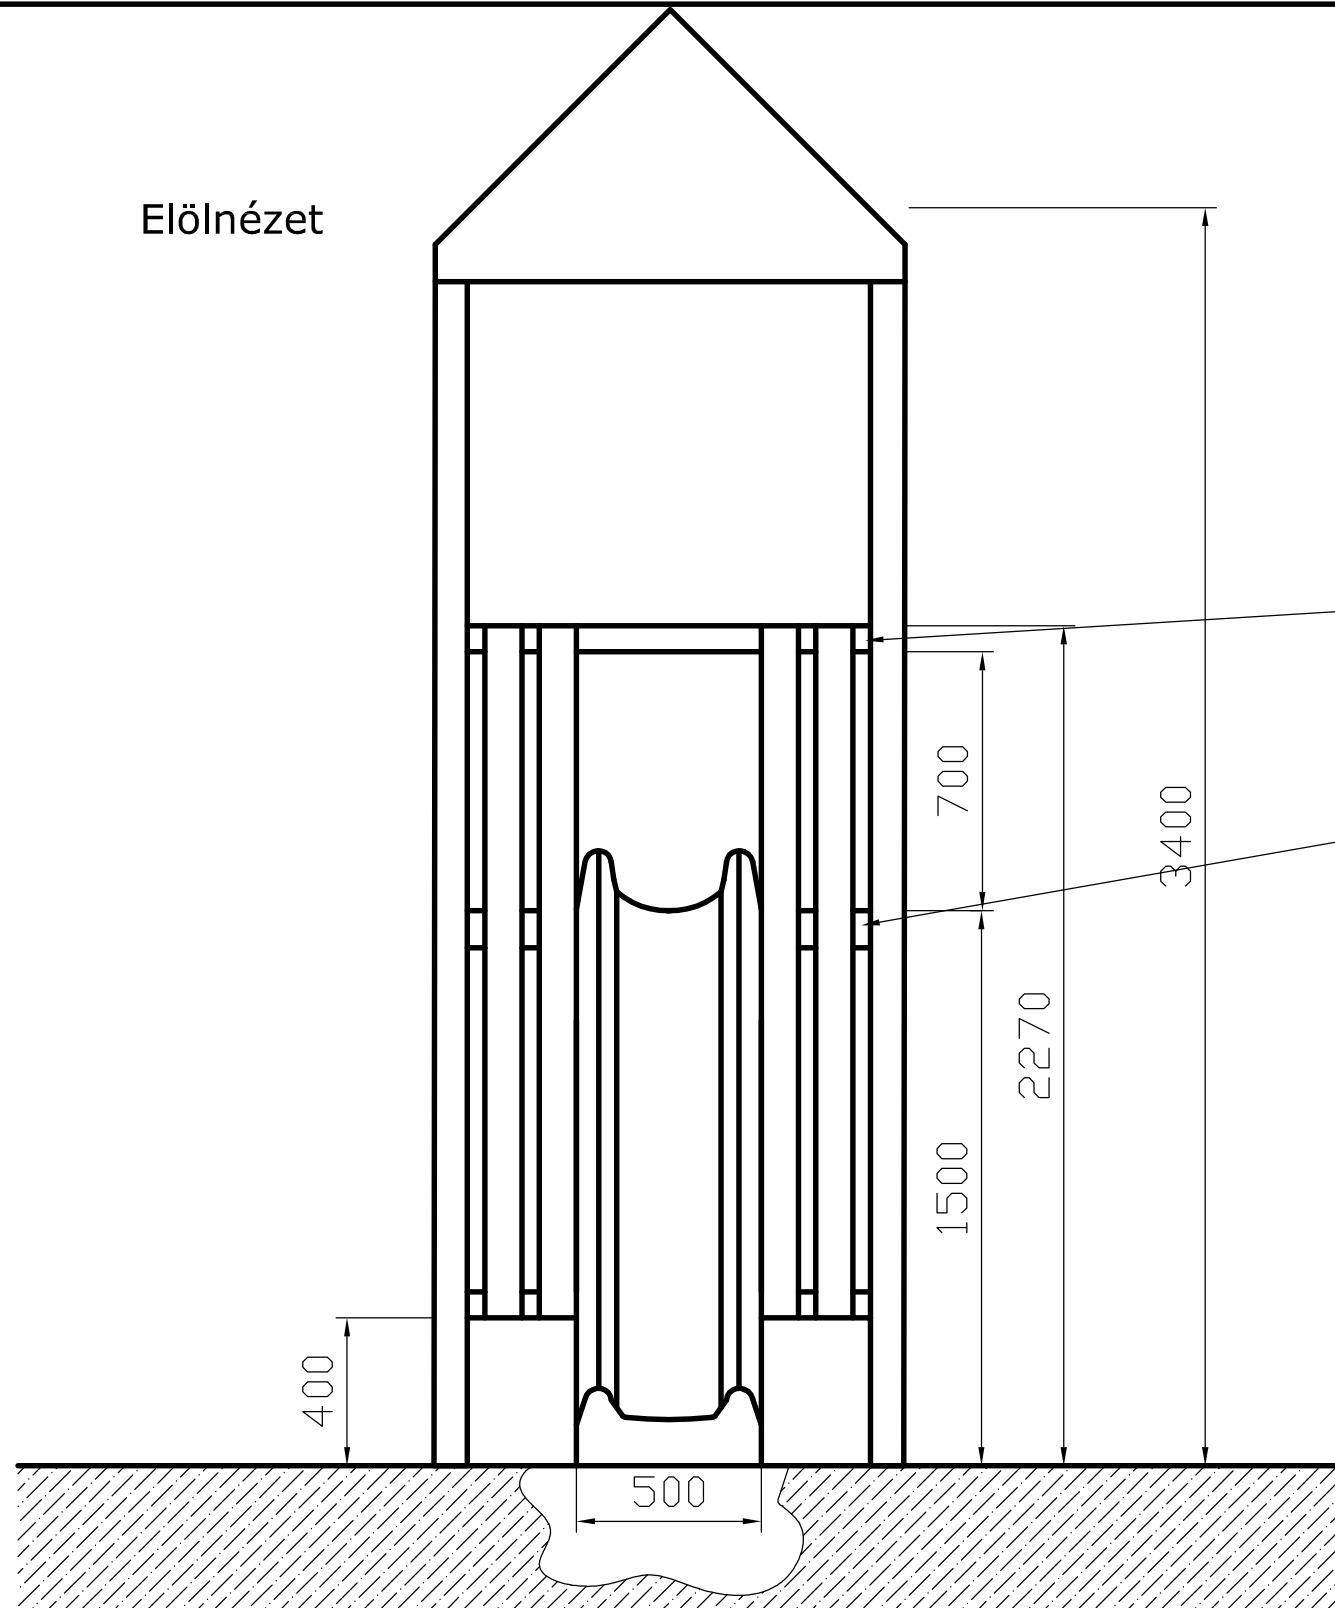

Előnézet

Hátulnézet

Korlát

Padlózat

Ellenőr:	Megnevezés: H 1215/B Örtorony (1500mm)	Méret.: 1:20	 K F T
Dátum: 2010.02.16	Név: Haász Kft.	Anyag:	