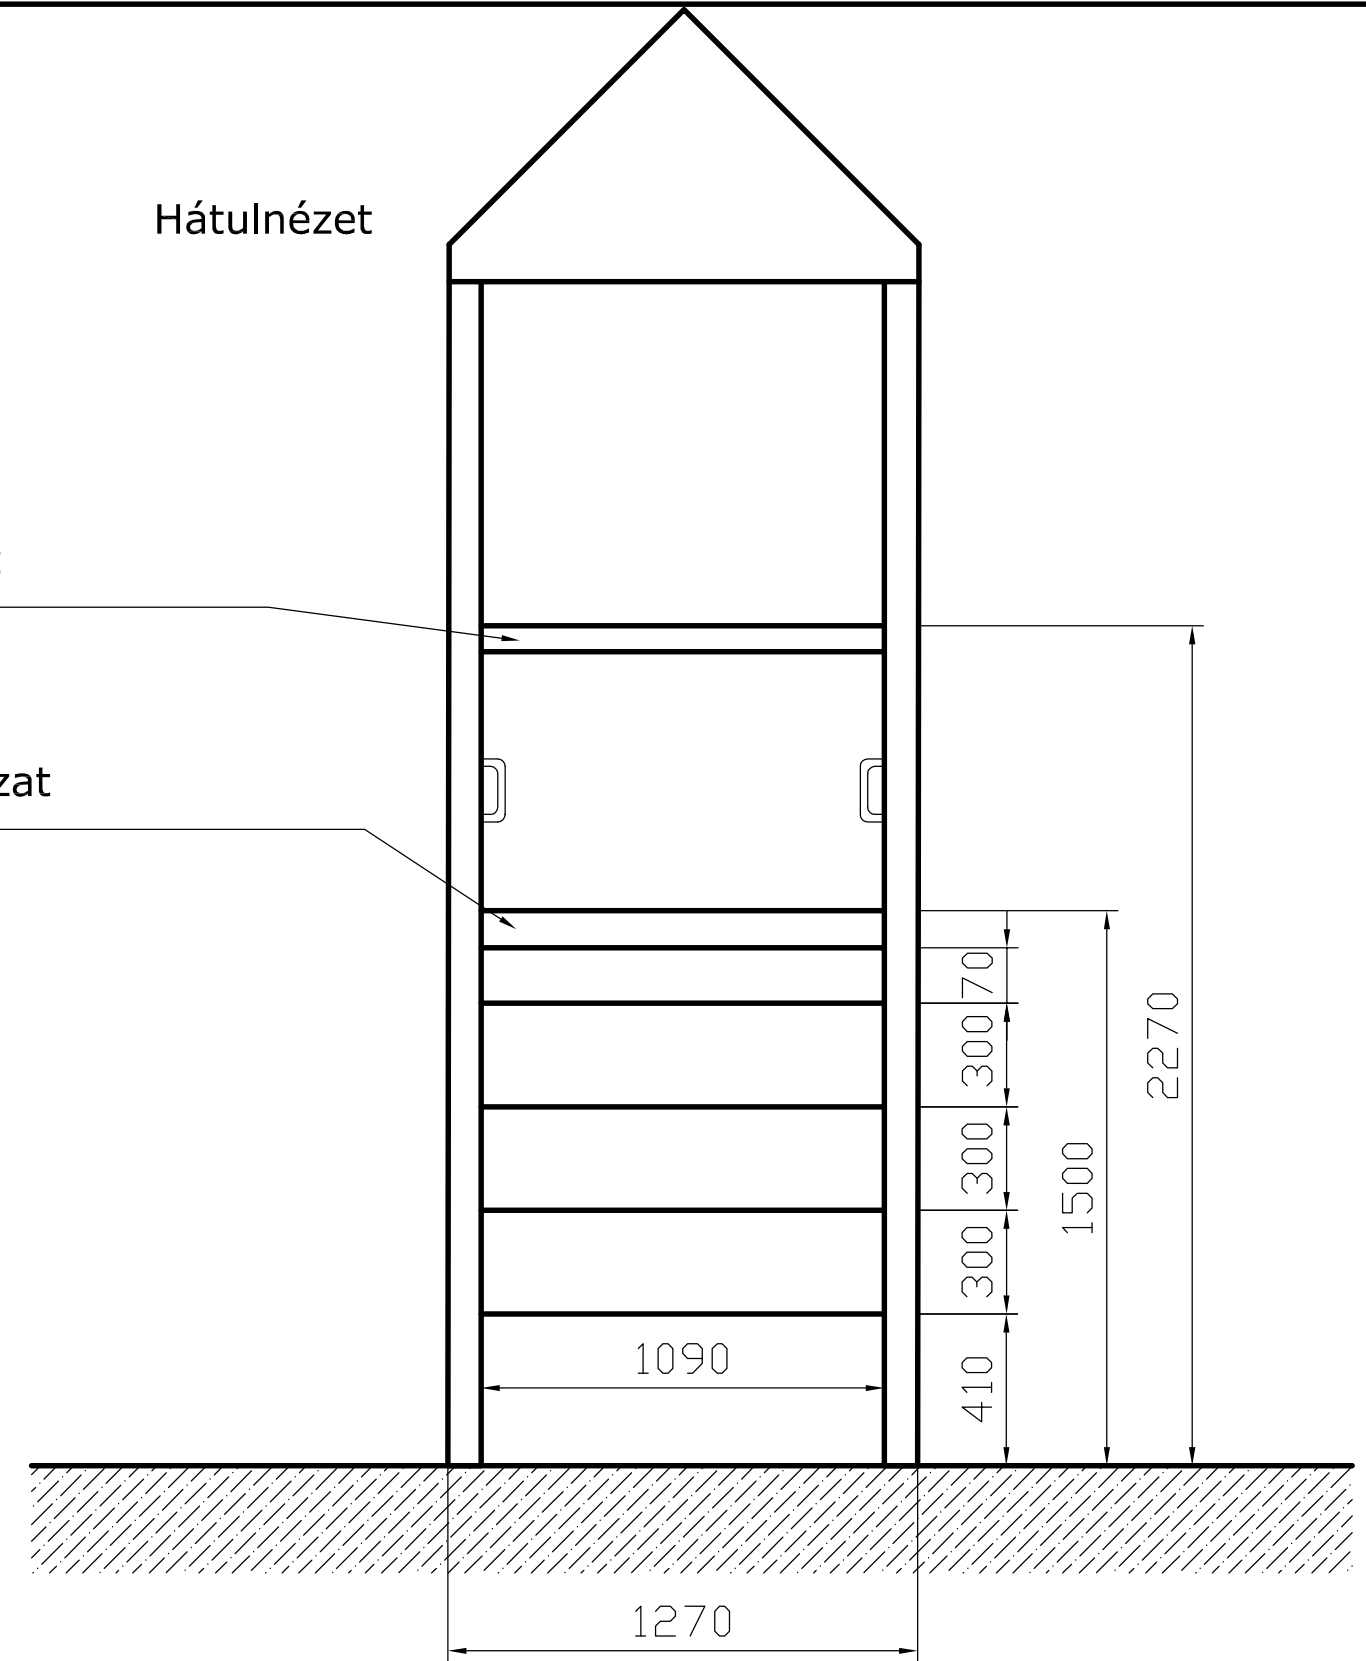

Előnézet

Hátulnézet

Korlát

Padlózat

Ellenőr:	Megnevezés: H 1215/B Örtorony (1500mm)	Méret.: 1:20	 K F T
Dátum: 2010.02.16	Név: Haász Kft.	Anyag:	