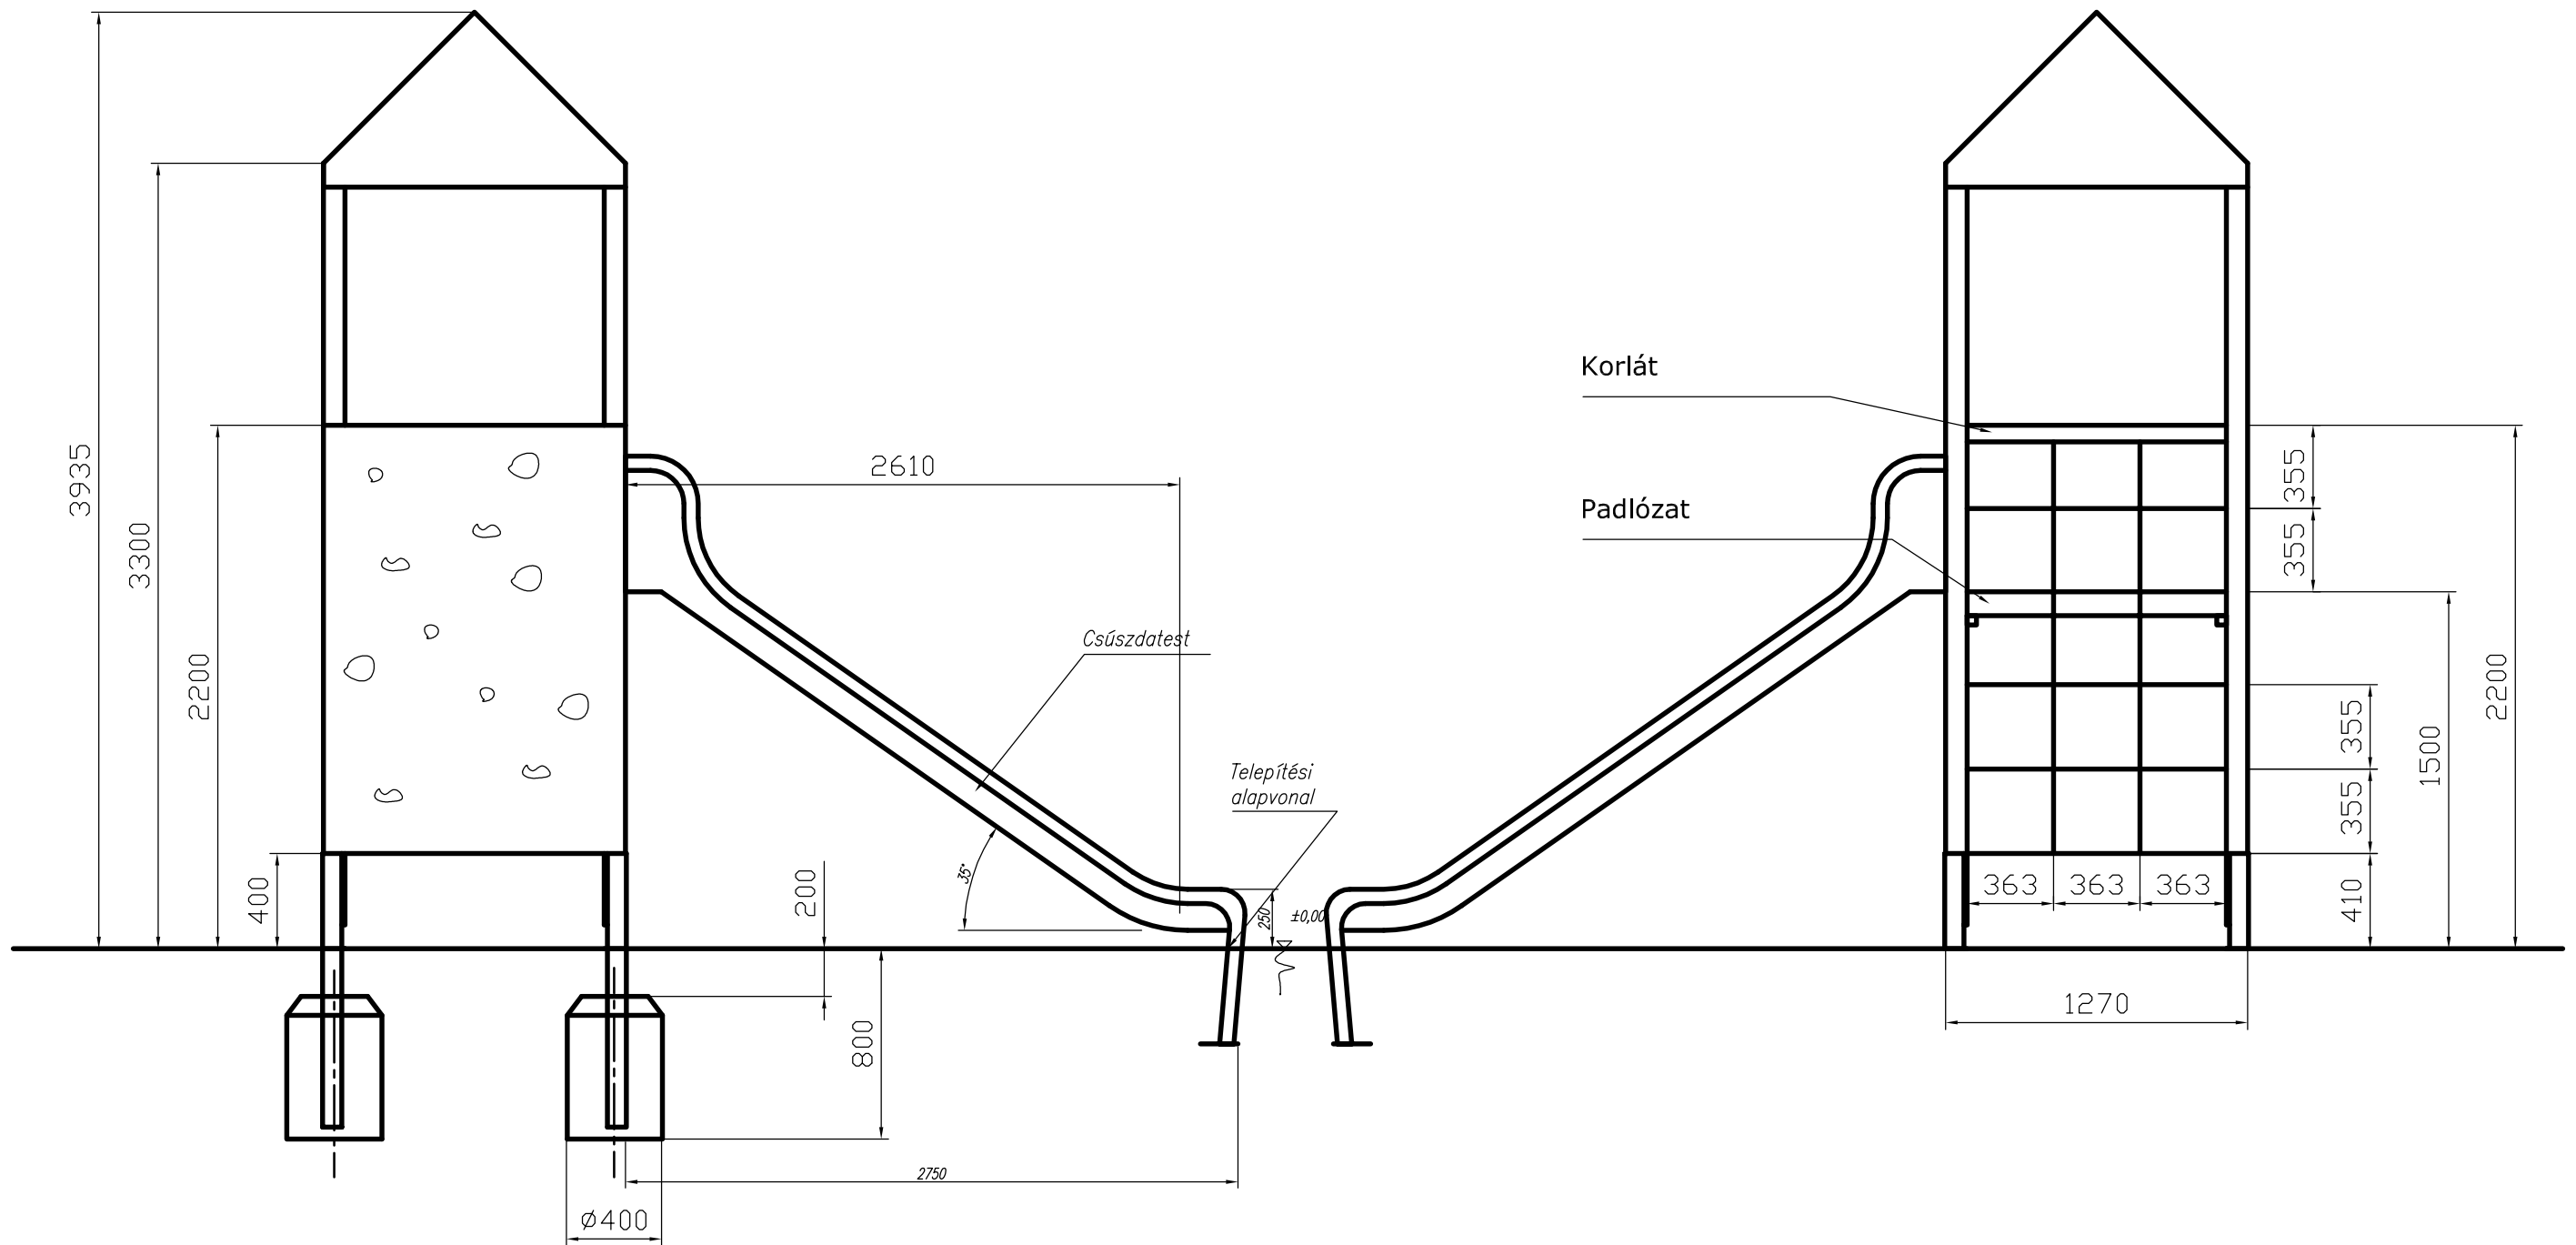

# Oldalnézet

Ellenőr:	Megnevezés: <b>H 1215/B Őrtorony (1500mm)</b>	Méret: <b>1:20</b>	<b>HÁSZ</b> K F T
Dátum: <b>2010.02.16</b>	Név: <b>Haász Kft.</b>	Tömeg:	