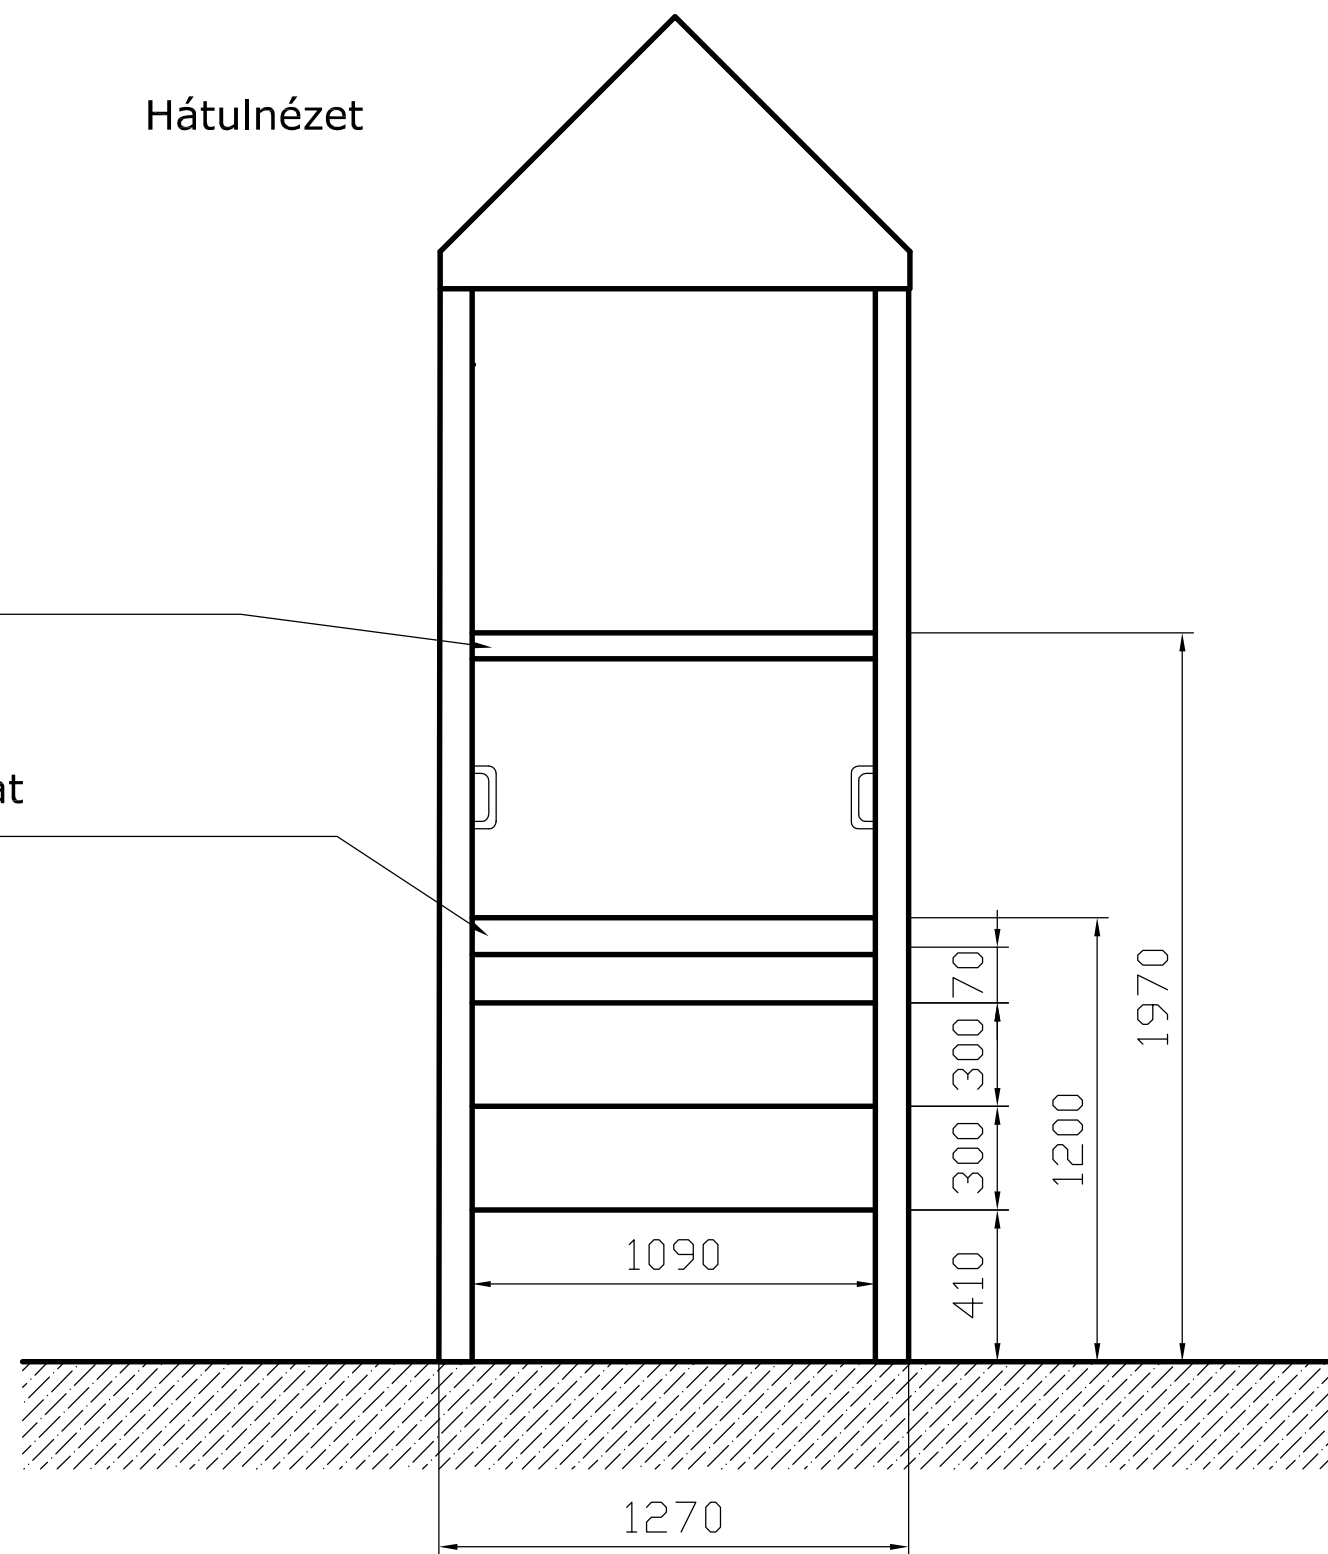

Előnézet

Hátulnézet

Korlát

Padlózat

Ellenőr:	Megnevezés: H 1215/A Örtorony (1200mm)	Méret.: 1:20	 K F T
Dátum: 2010.02.16	Név: Haász Kft.	Anyag:	
			Rajzszám: