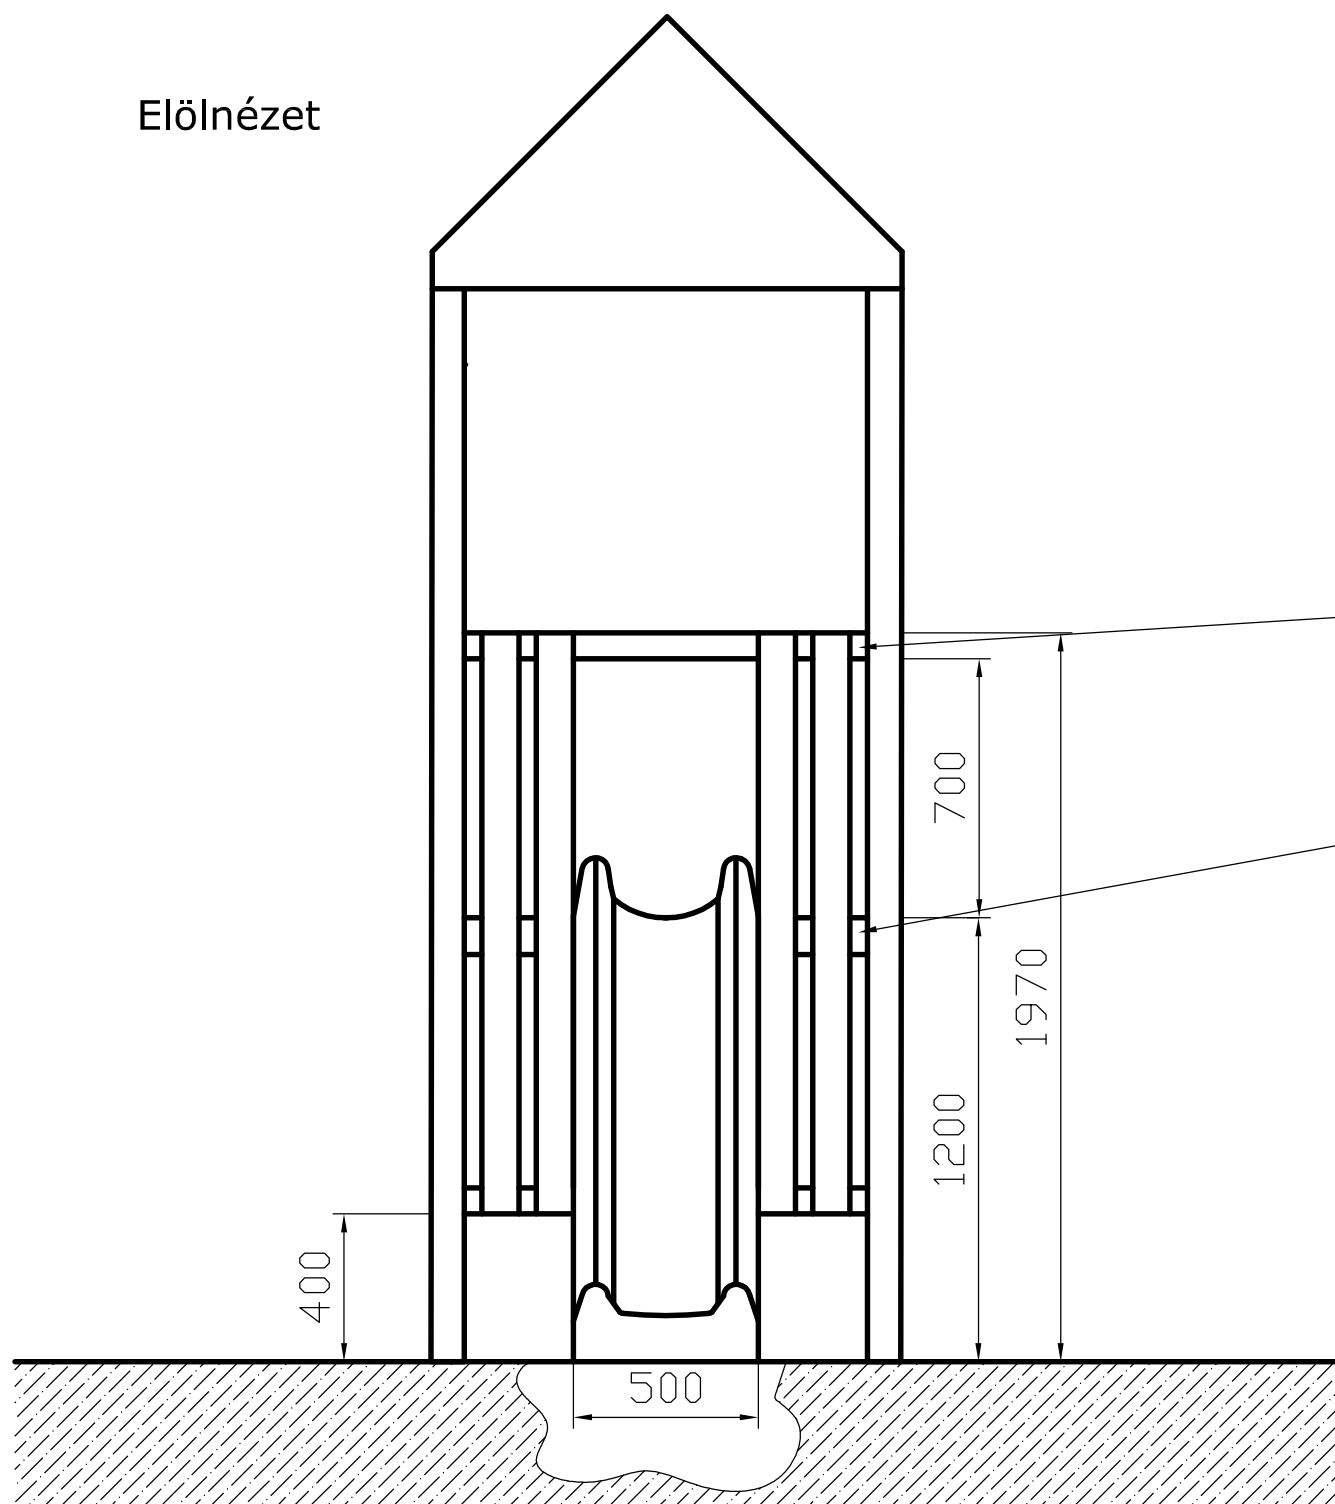

Előnézet

Hátulnézet

Korlát

Padlózat

Ellenőr:	Megnevezés: H 1215/A Örtorony (1200mm)	Méret.: 1:20	 K F T
Dátum: 2010.02.16	Név: Haász Kft.	Anyag:	
			Rajzszám: