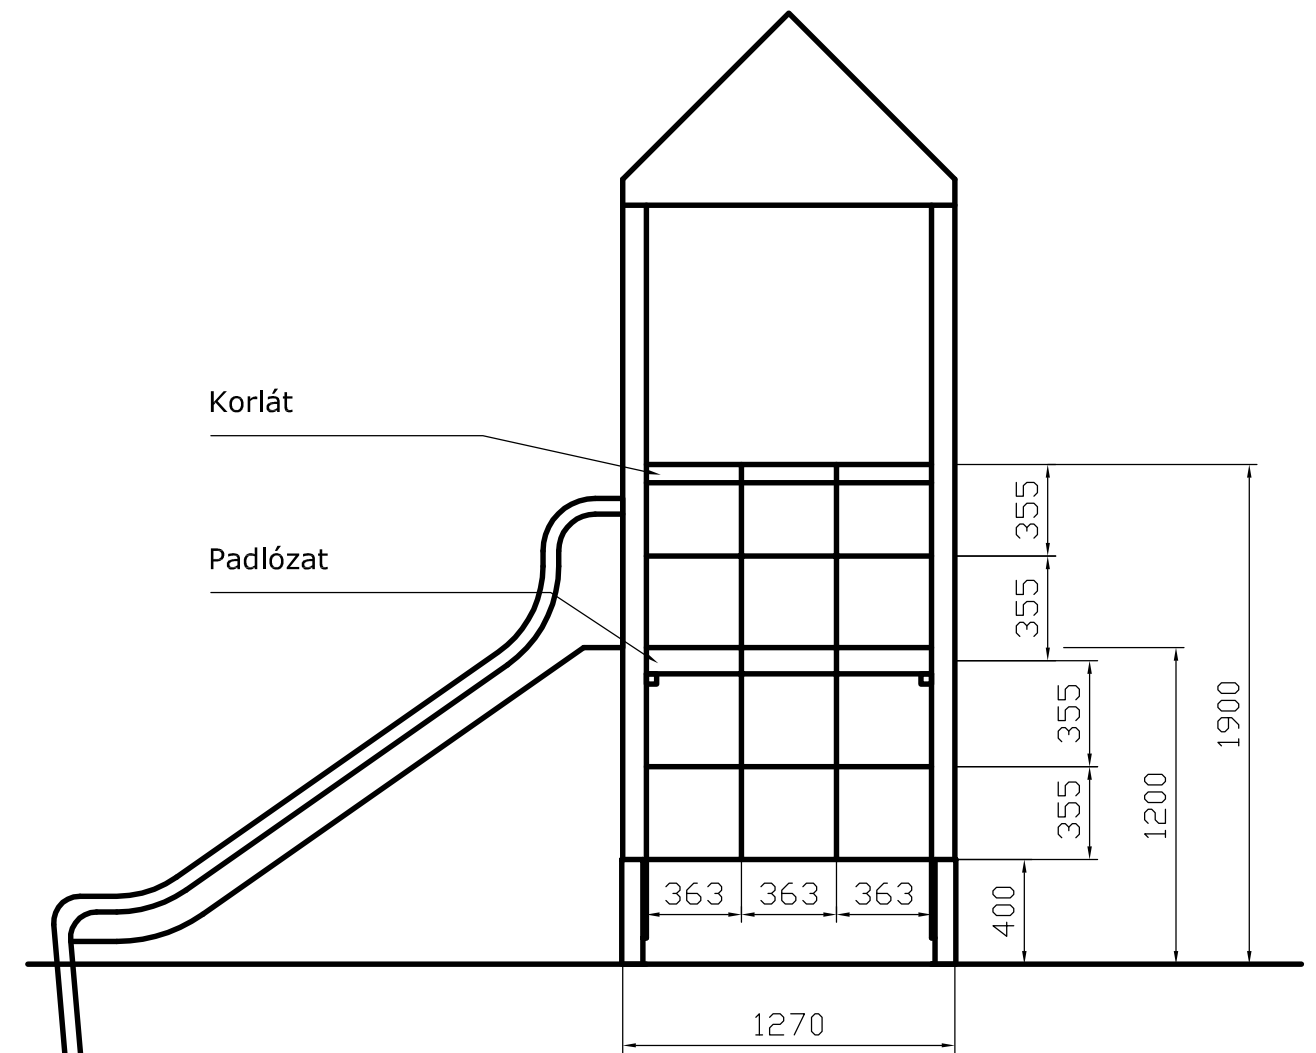

Oldalnézet

Ellenőr:	Megnevezés: H 1215/A Őrtorony (1200mm)	Méret: 1:20	HÁSZ K F T
Dátum: 2010.02.16	Név: Haász Kft.	Tömeg:	