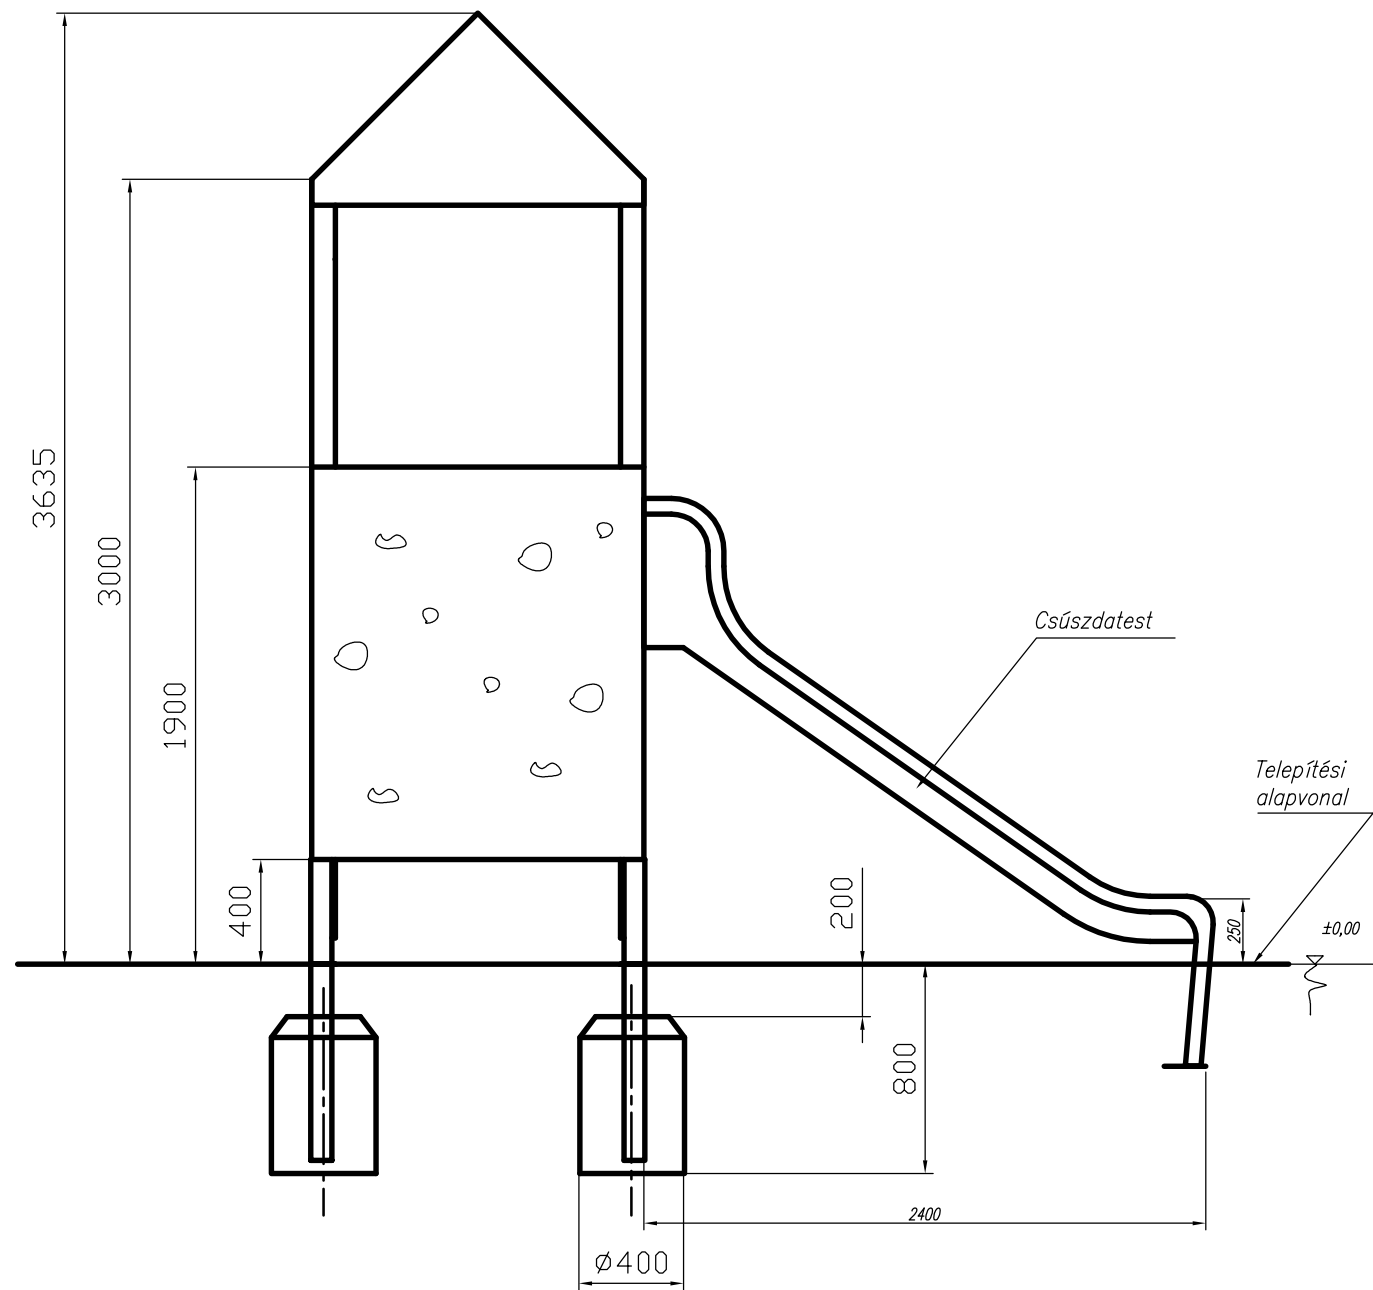

Oldalnézet

Ellenőr:	Megnevezés: H 1215/A Őrtorony (1200mm)	Méret: 1:20	HÁSZ K F T
Dátum: 2010.02.16	Név: Haász Kft.	Tömeg:	