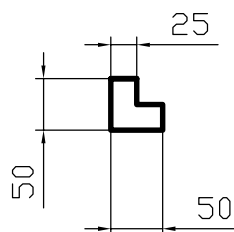

H 1215-K Vár I. - kombinó mászókával

Ajánlott ütéscsillapító gumilap
elhelyezés II. verzió

ADATOK:

Alapterület: 55,4 m²
50x50 cm-es gumilap: 208 db
25x50 cm-es gumilap: 22 db
25x25 cm-es gumilap: 1 db
"L" alakú gumilap: 2 db

"L" alakú gumilap

Ellenőr:	Megnevezés: H 1215-K Vár I. - kombinó mász.	Méret: 1:50	
Dátum: 2015.03.16	Név: Haász Kft.	Anyag:	
		Tömeg:	Rajzszám: