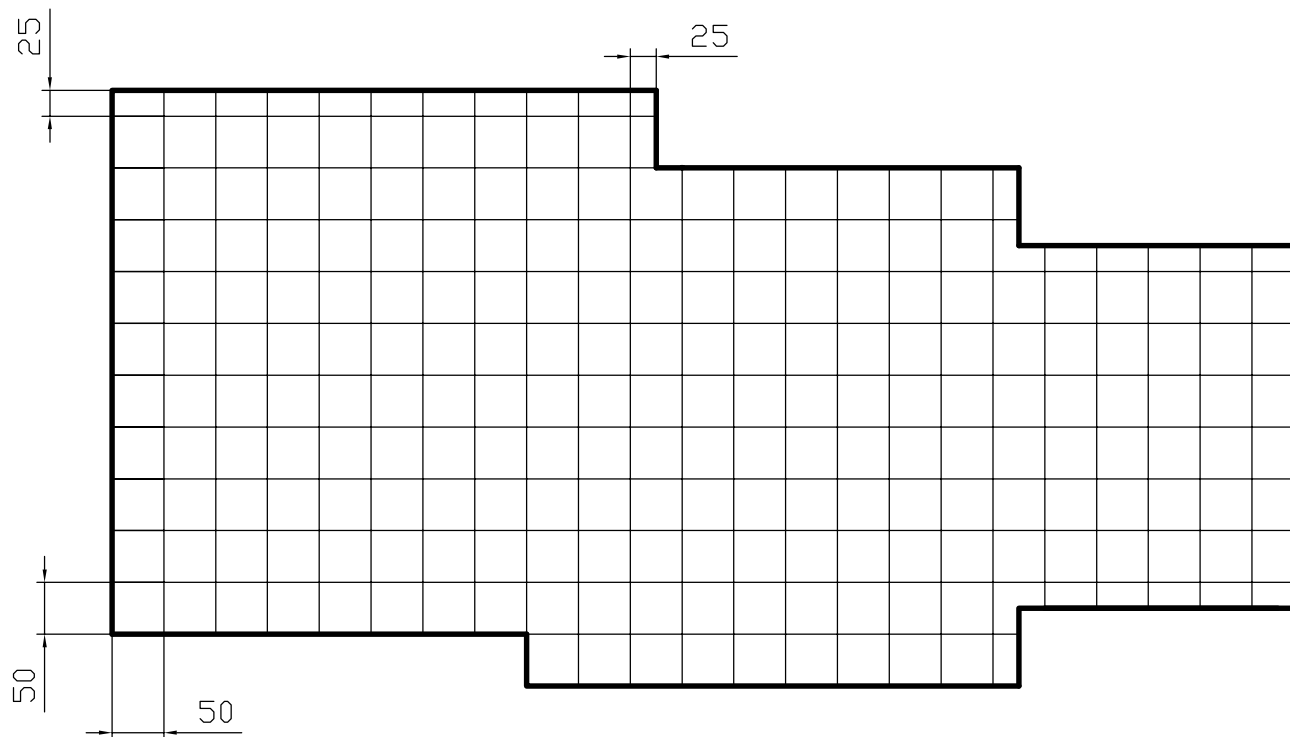

H 1215-K Vár I. - kombinó mászókával

Ajánlott ütéscsillapító gumilap
elhelyezés II. verzió

ADATOK:

Alapterület: 55,4 m²
50x50 cm-es gumilap: 208 db
25x50 cm-es gumilap: 22 db
25x25 cm-es gumilap: 1 db
"L" alakú gumilap: 2 db

"L" alakú gumilap

Ellenőr:	Megnevezés: H 1215-K Vár I. - kombinó mász.	Méret: 1:50	
Dátum: 2015.03.16	Név: Haász Kft.	Anyag:	
		Tömeg:	Rajzszám: