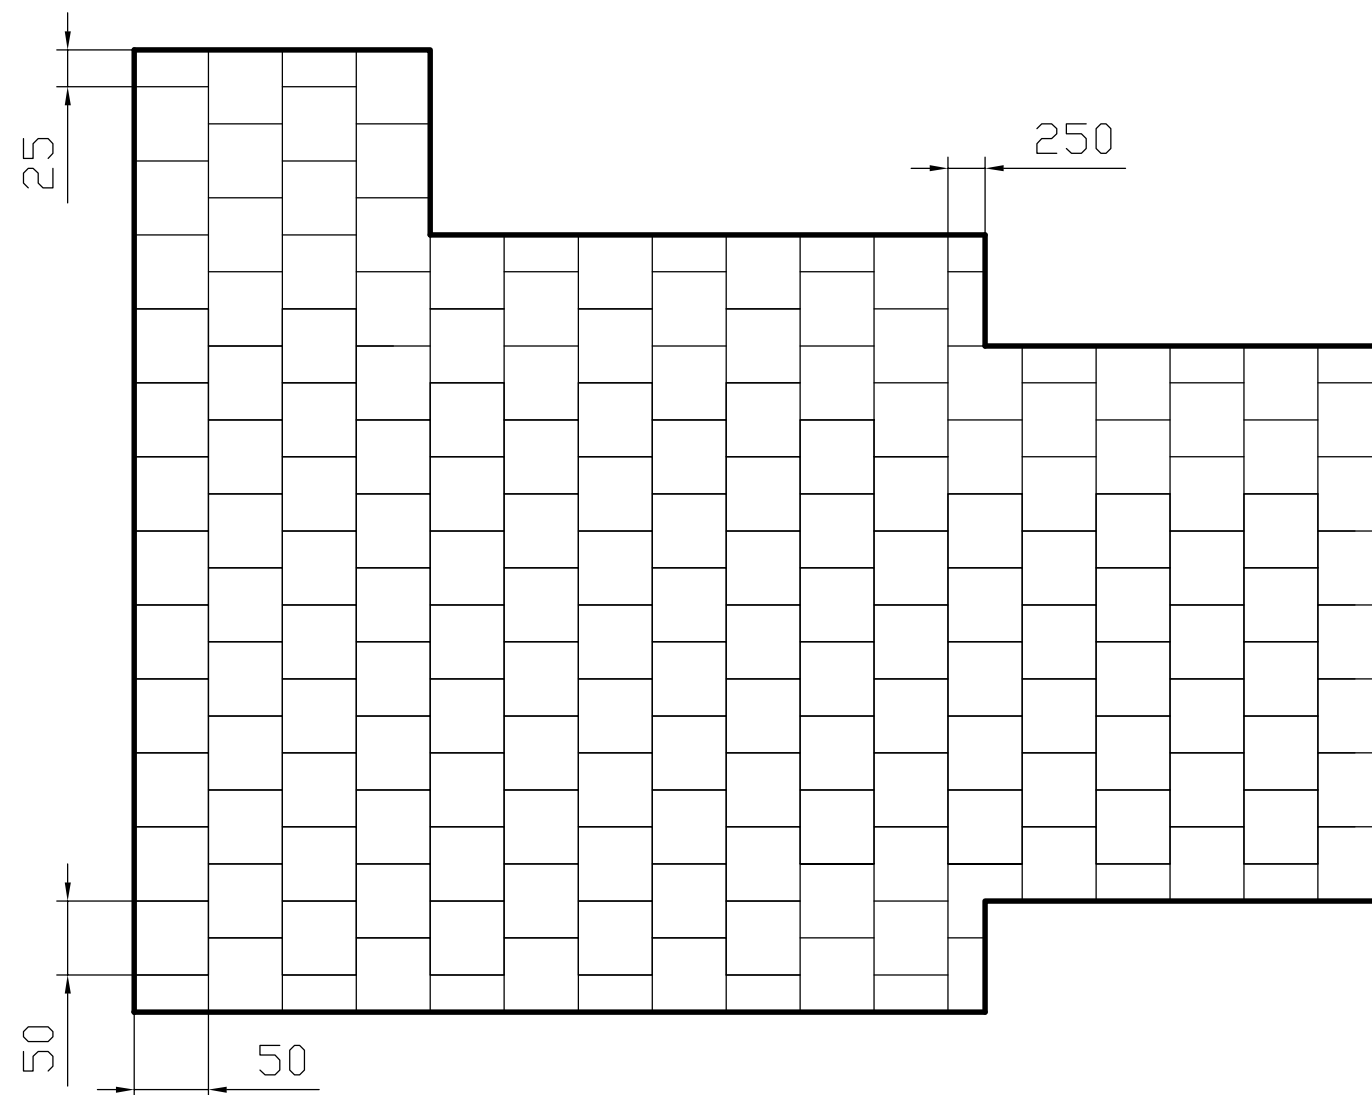

# H 1215-H Vár I. Hintával

Ajánlott ütésecsillapító gumilap elhelyezés I. verzió

## ADATOK:

Alapterület: 42,6 m<sup>2</sup>

50x50 cm-es gumilap: 158 db  
25x50 cm-es gumilap: 19 db  
25x25 cm-es gumilap: 1  
50x25x50 cm-es sarok gumilap: 1 db

Ellenőr:	Megnevezés: H 1215-H Vár I. Hintával	Méret.: 1:50	 K F T
Dátum: 2015.04.15.	Név: Haász Kft.	Tömeg:	