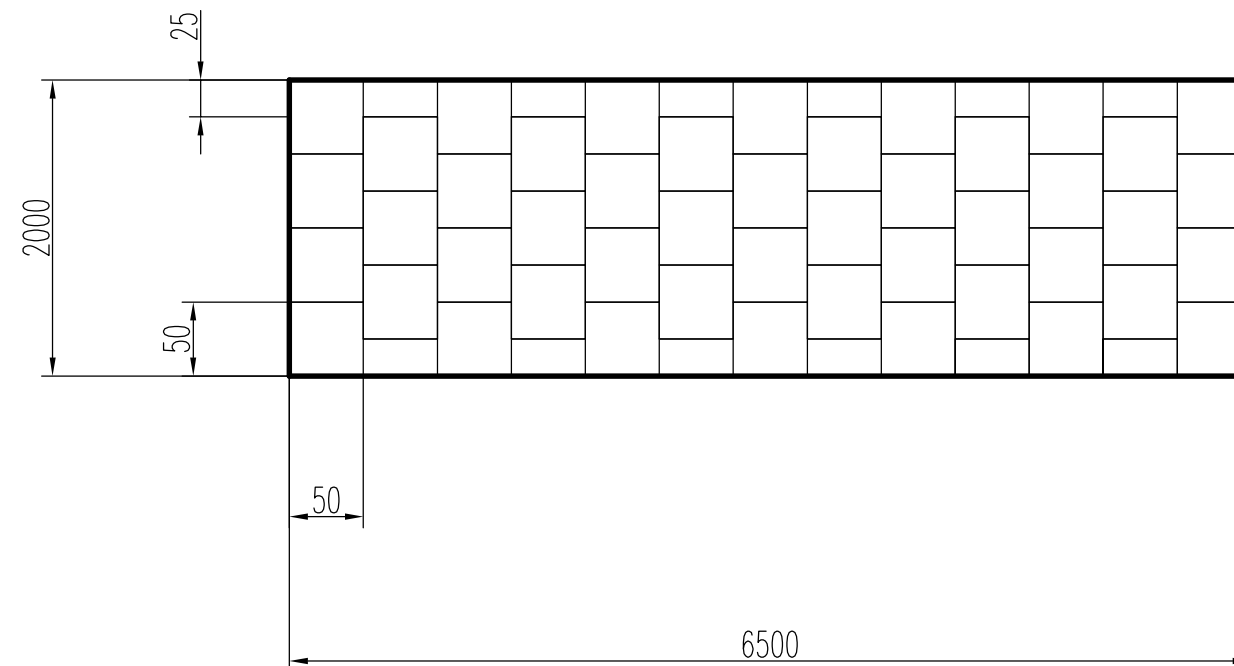

H 1209 Együléses lengöhinta:

Ajánlott ütésecsillapító gumilap
elhelyezés I. verzió

ADATOK:

Alapterület: 13 m²

50x50 cm-es gumilap: 46 db

25x50 cm-es gumilap: 12 db

Ellenőr:	Megnevezés: H 1209 Együlé	Méret.: 1:50	 K F T
Dátum: 2010.02.16	Név: Haász Kft.	Tömeg:	