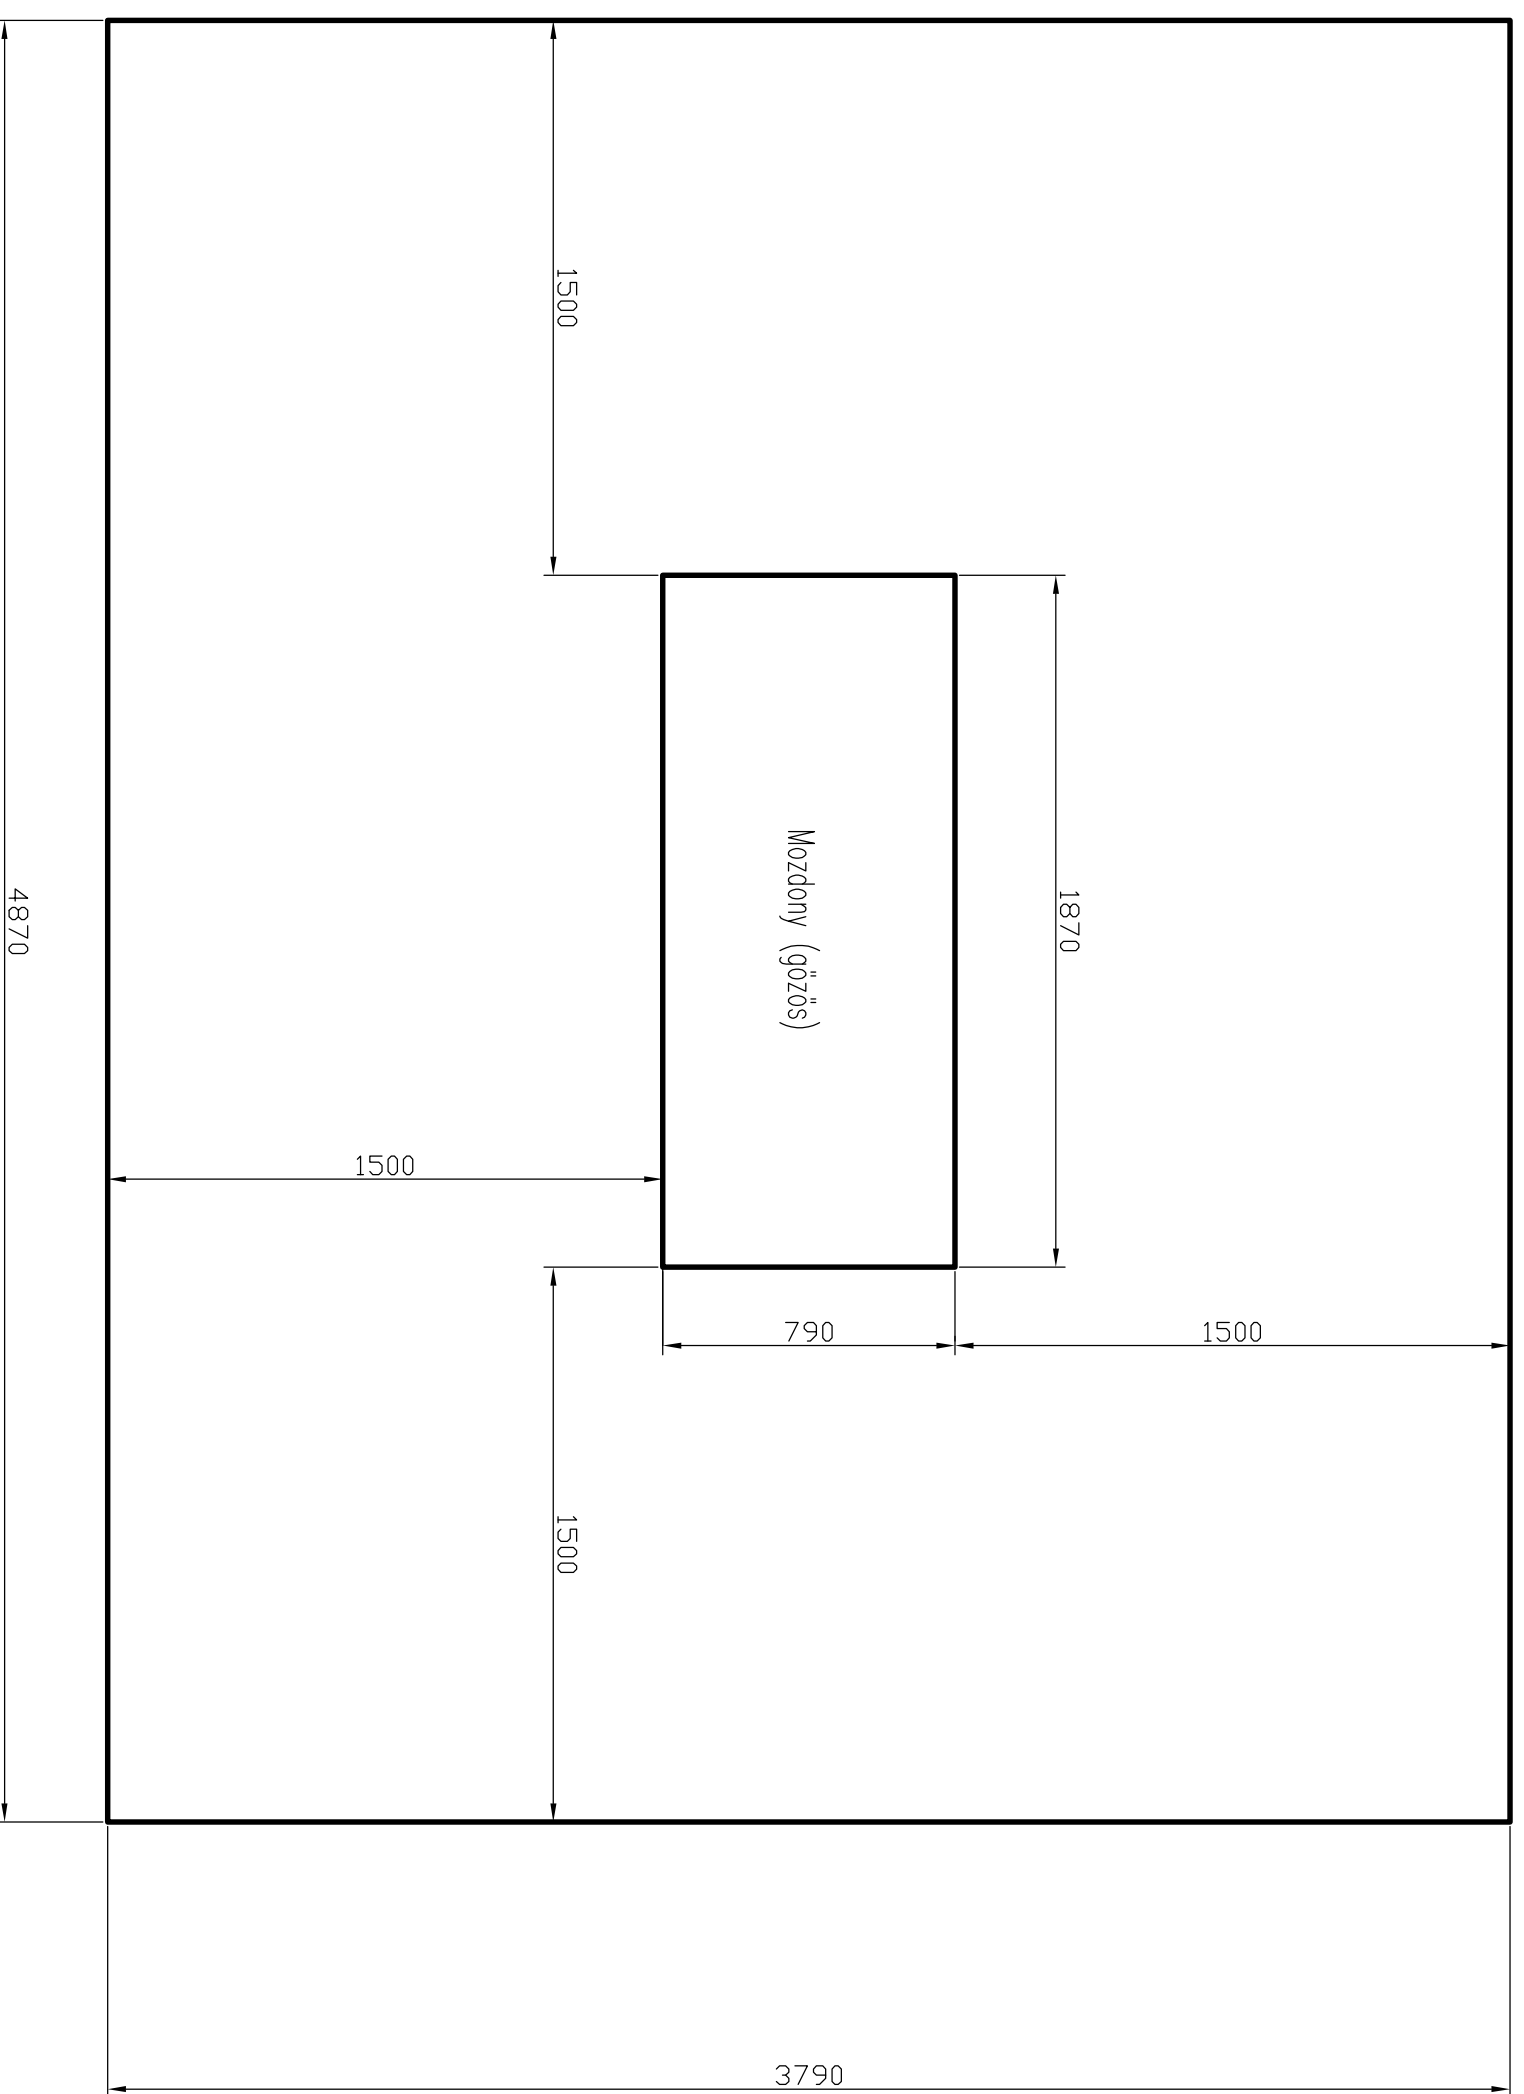

# H 1227 Mozdony (Gözös) – esési tér

Esési tér mérete: 18,46 m<sup>2</sup>

Ellenőr:	Megnevezés:	H 1227 Mozdony (Gözös)	Méret:	
			Anyag:	
Dátum:	Név:		Tömeg:	Rajzsám:
2012.06.25.	Haász Kft.			K F T

**HAÁSZ**