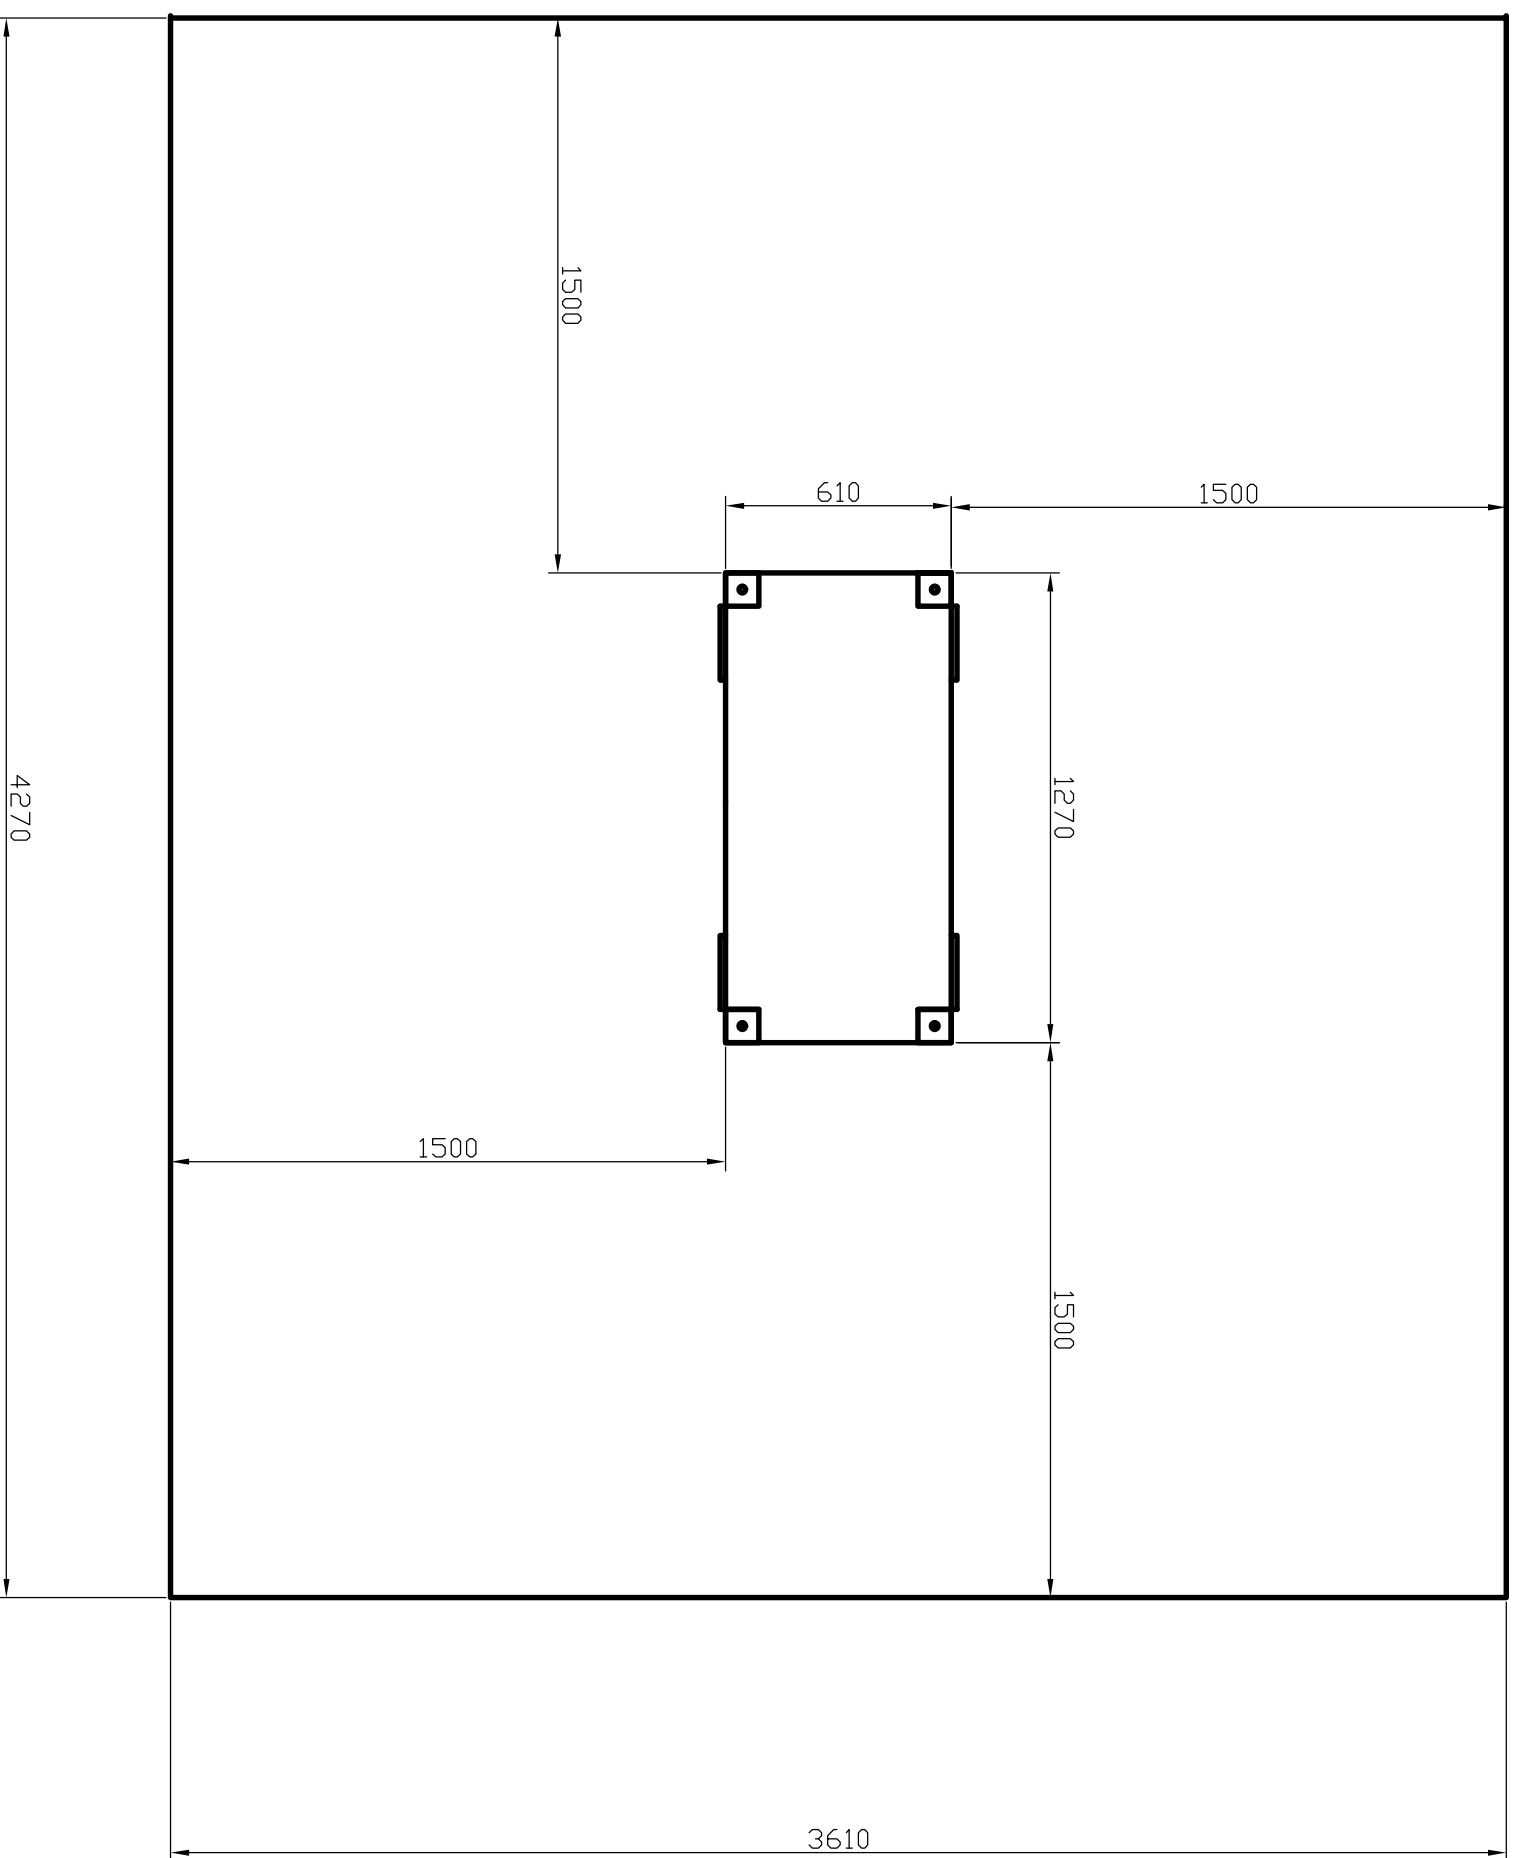

H 1226 Fedett vonat kocsi  
esési tér

Esési tér mérete: 15,42 m<sup>2</sup>

Ellenőr:	Megnevezés:	Méret:	H 1226 Fedett vonatkocsi	Rajzsorszám: K F T
Dátum: 2012.06.25.	Név: Haász Kft.	Anyag:		
		Tömeg:		