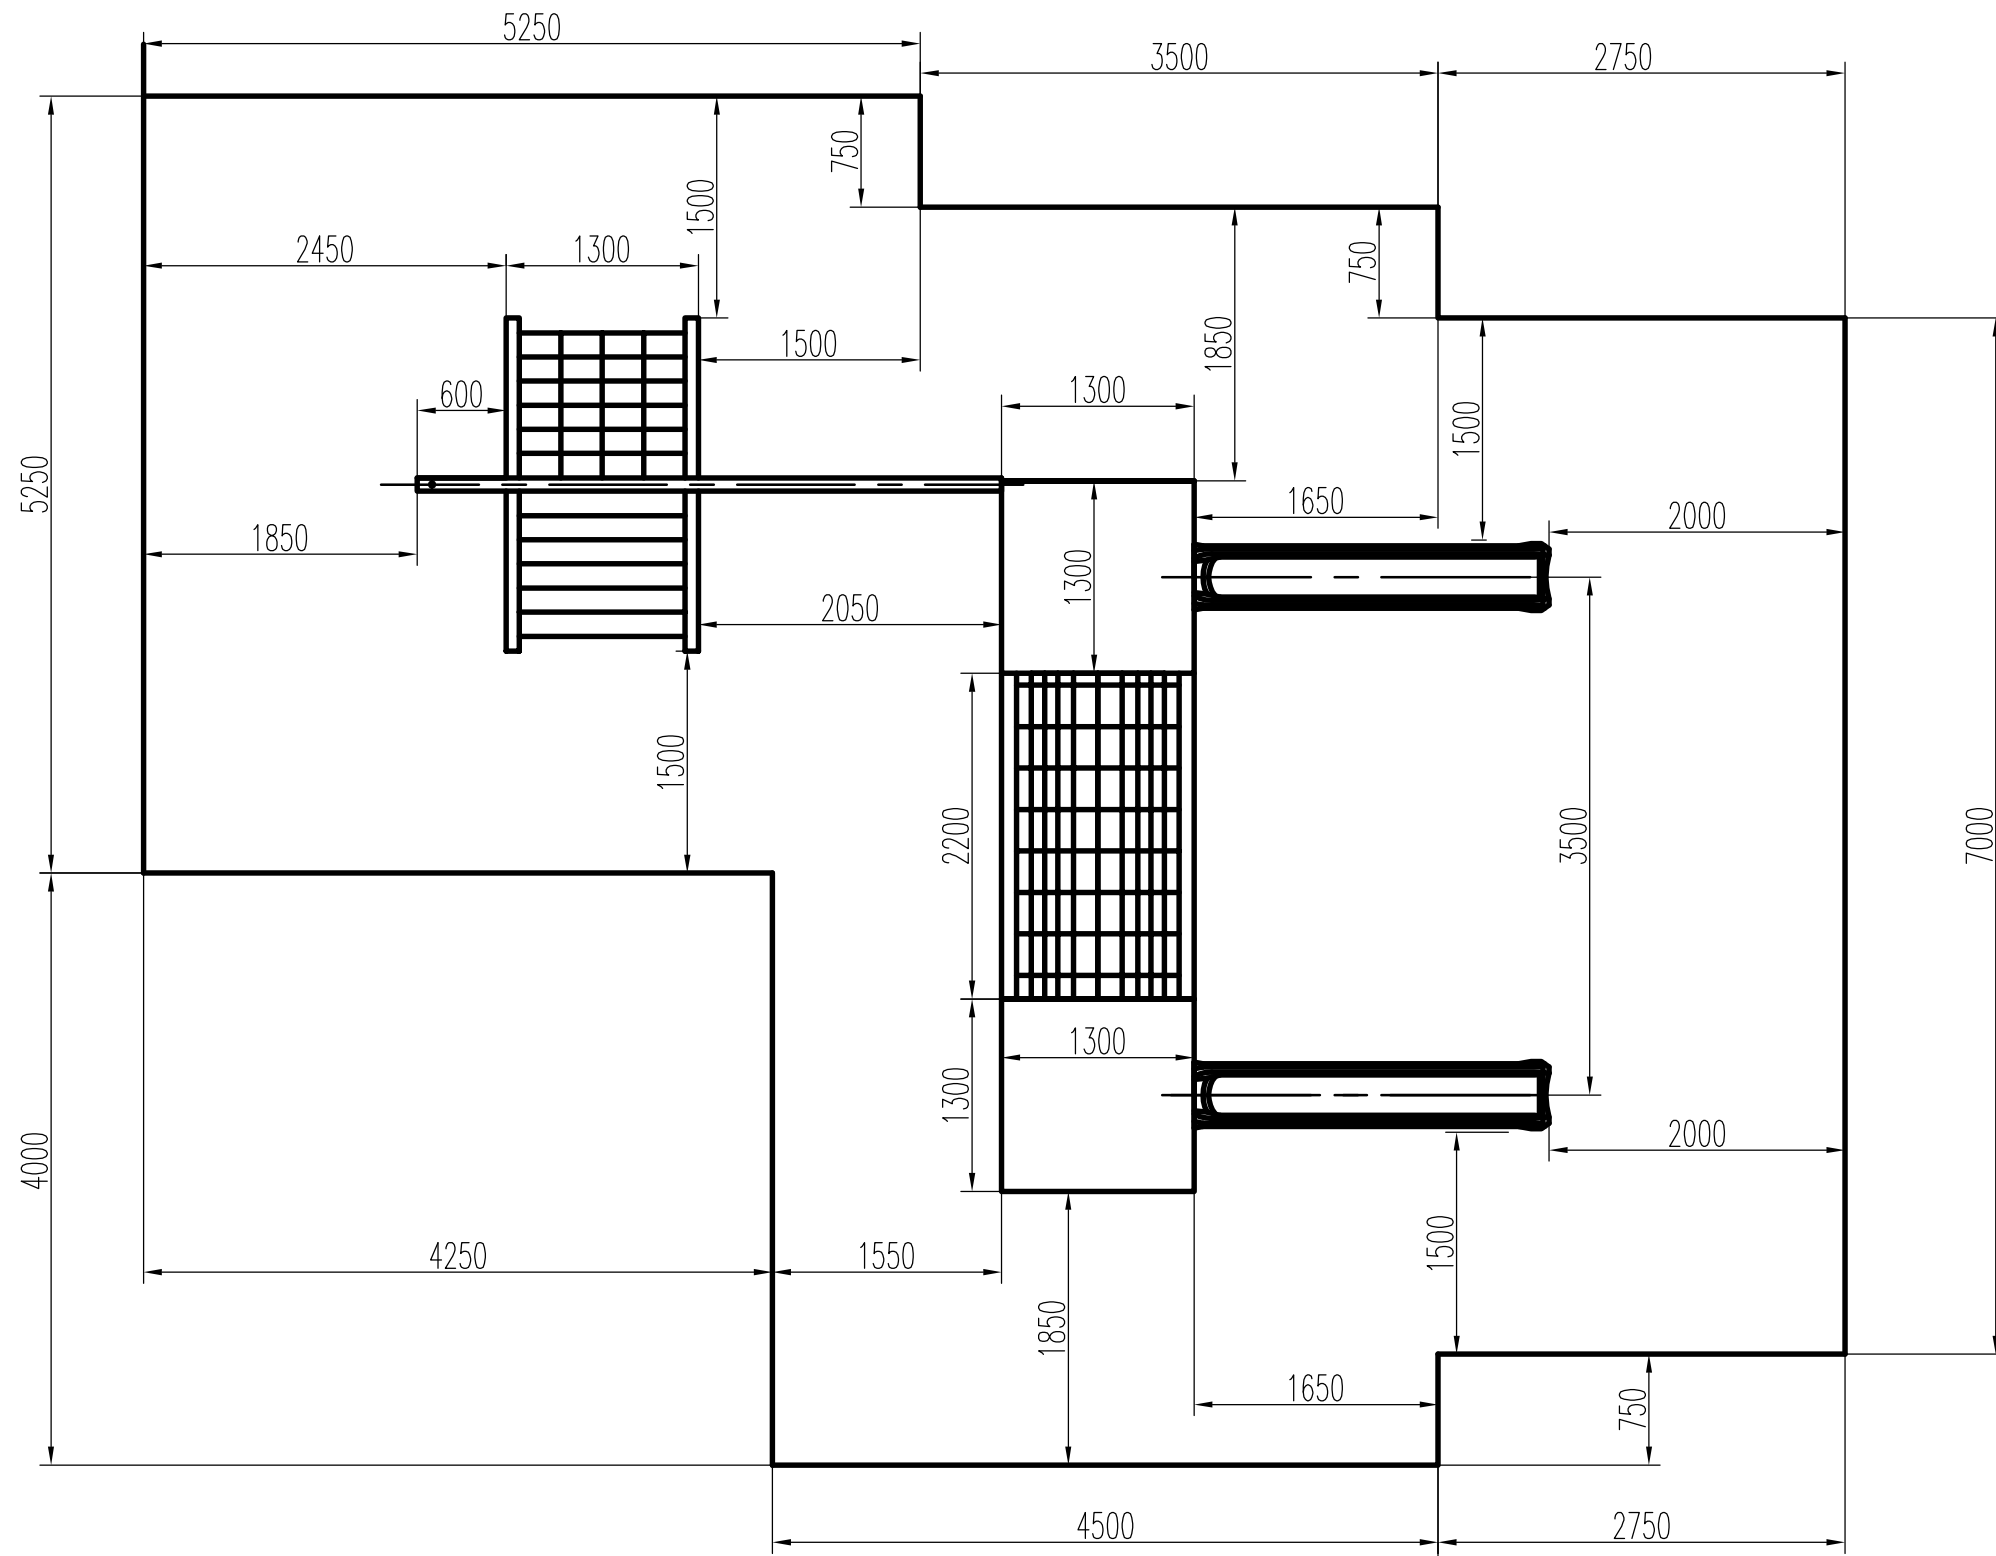

H 1217-K Vár II. - kombinó mászókával: Esési tér méretezése

ADATOK:

Alapterület: 80,6 m²

Ellenőr:	Megnevezés: H 1217-K Vár II. - kombinó mász.	Méret: 1:50	 K F T
Dátum: 2015.03.16	Név: Haász Kft.	Anyag:	
			Rajzszám: