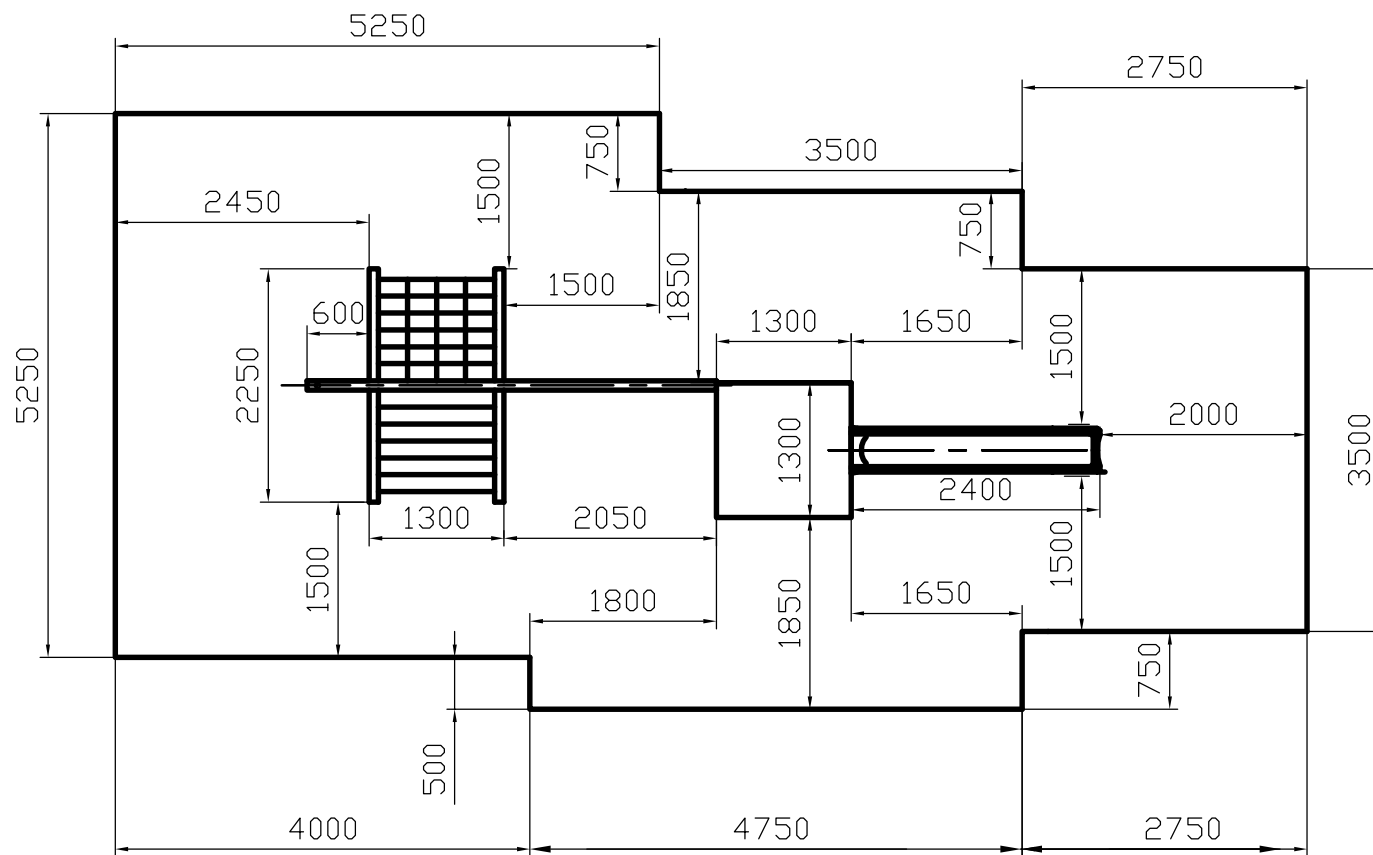

H 1215-K Vár I. - kombinó mászókával: Esési tér méretezése

ADATOK:

Alapterület: 55,4 m²

Ellenőr:	Megnevezés: H 1215-K Vár I. - kombinó mász.	Méret: 1:50	 K F T
Dátum: 2015.03.16	Név: Haász Kft.	Anyag:	
		Tömeg:	Rajzszám: