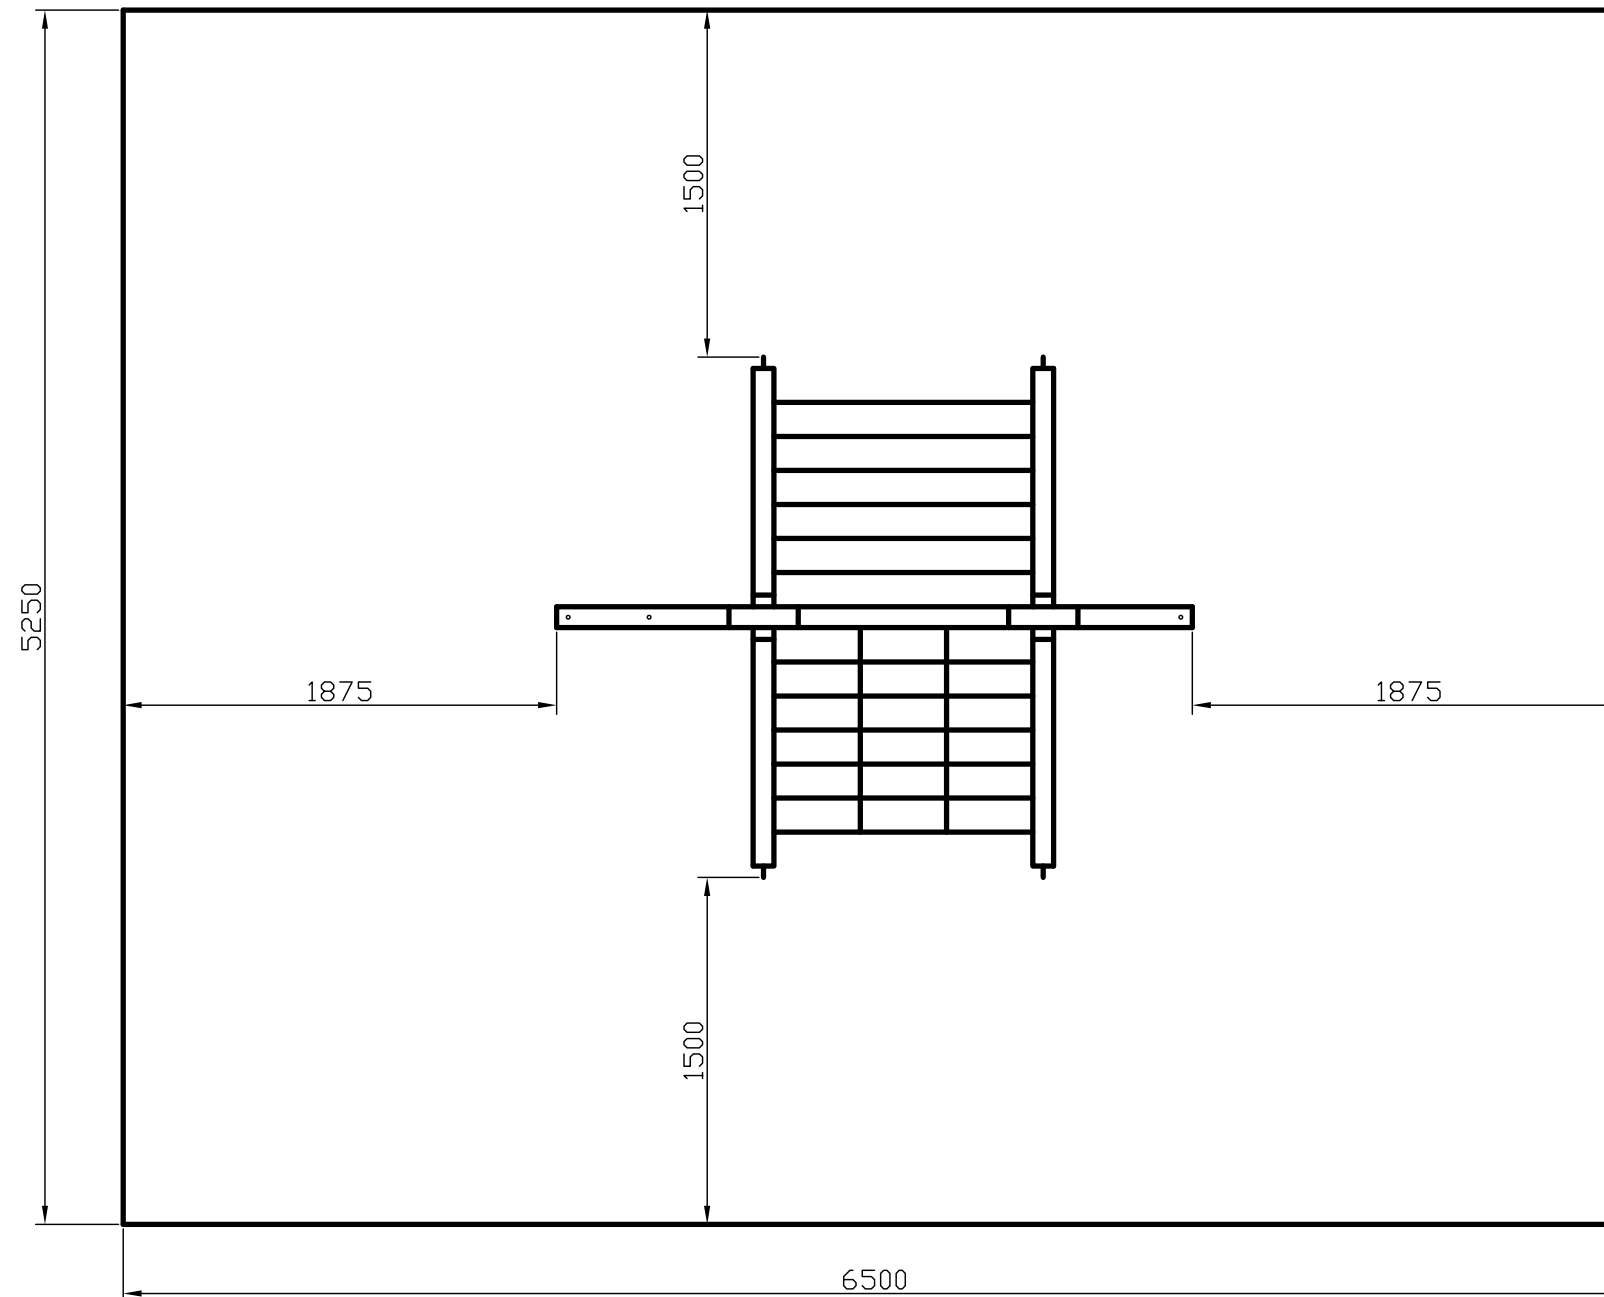

H 1213 Kombínó mászóka: Esési tér méretezése

ADATOK:

Alapterület: 34,125 m²

Ellenőr:	Megnevezés: H 1213 Kombínó mászóka	Méret: 1:32	 K F T
Dátum: 2010.03.05.	Név: Haász Kft.	Tömeg:	