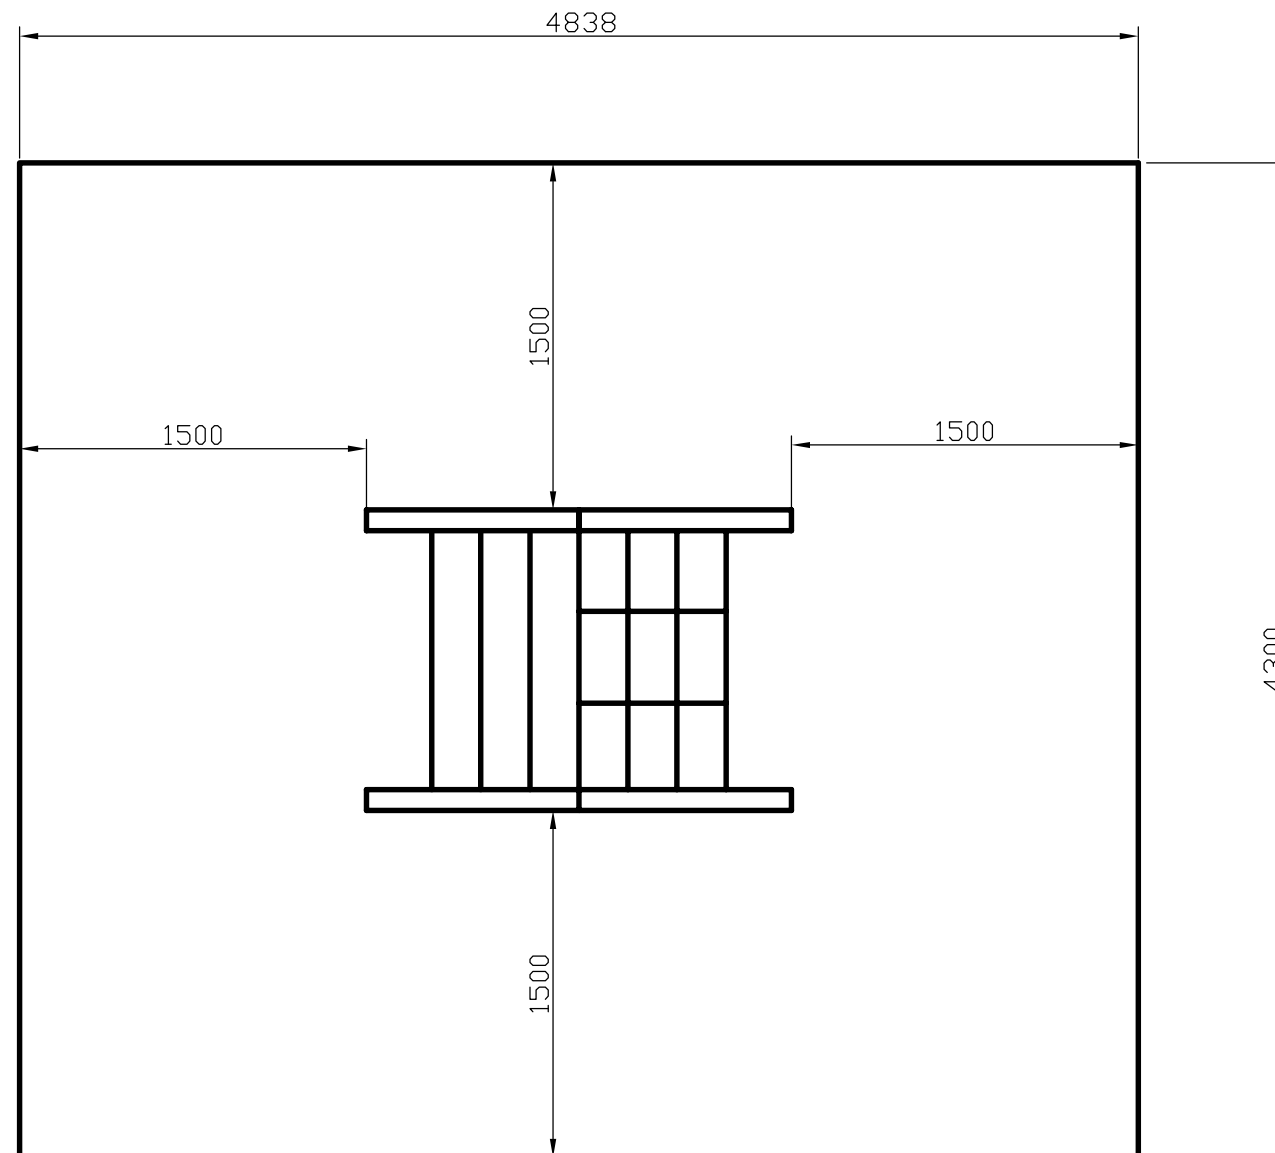

H 1212 Háromszög mászóka: Esési tér méretezése

ADATOK:

Alapterület: 20,8 m²

Ellenőr:	Megnevezés: H 1212 Háromszög mászóka	Méret.: 1:32	 K F T
Dátum: 2010.03.02.	Név: Haász Kft.	Anyag:	