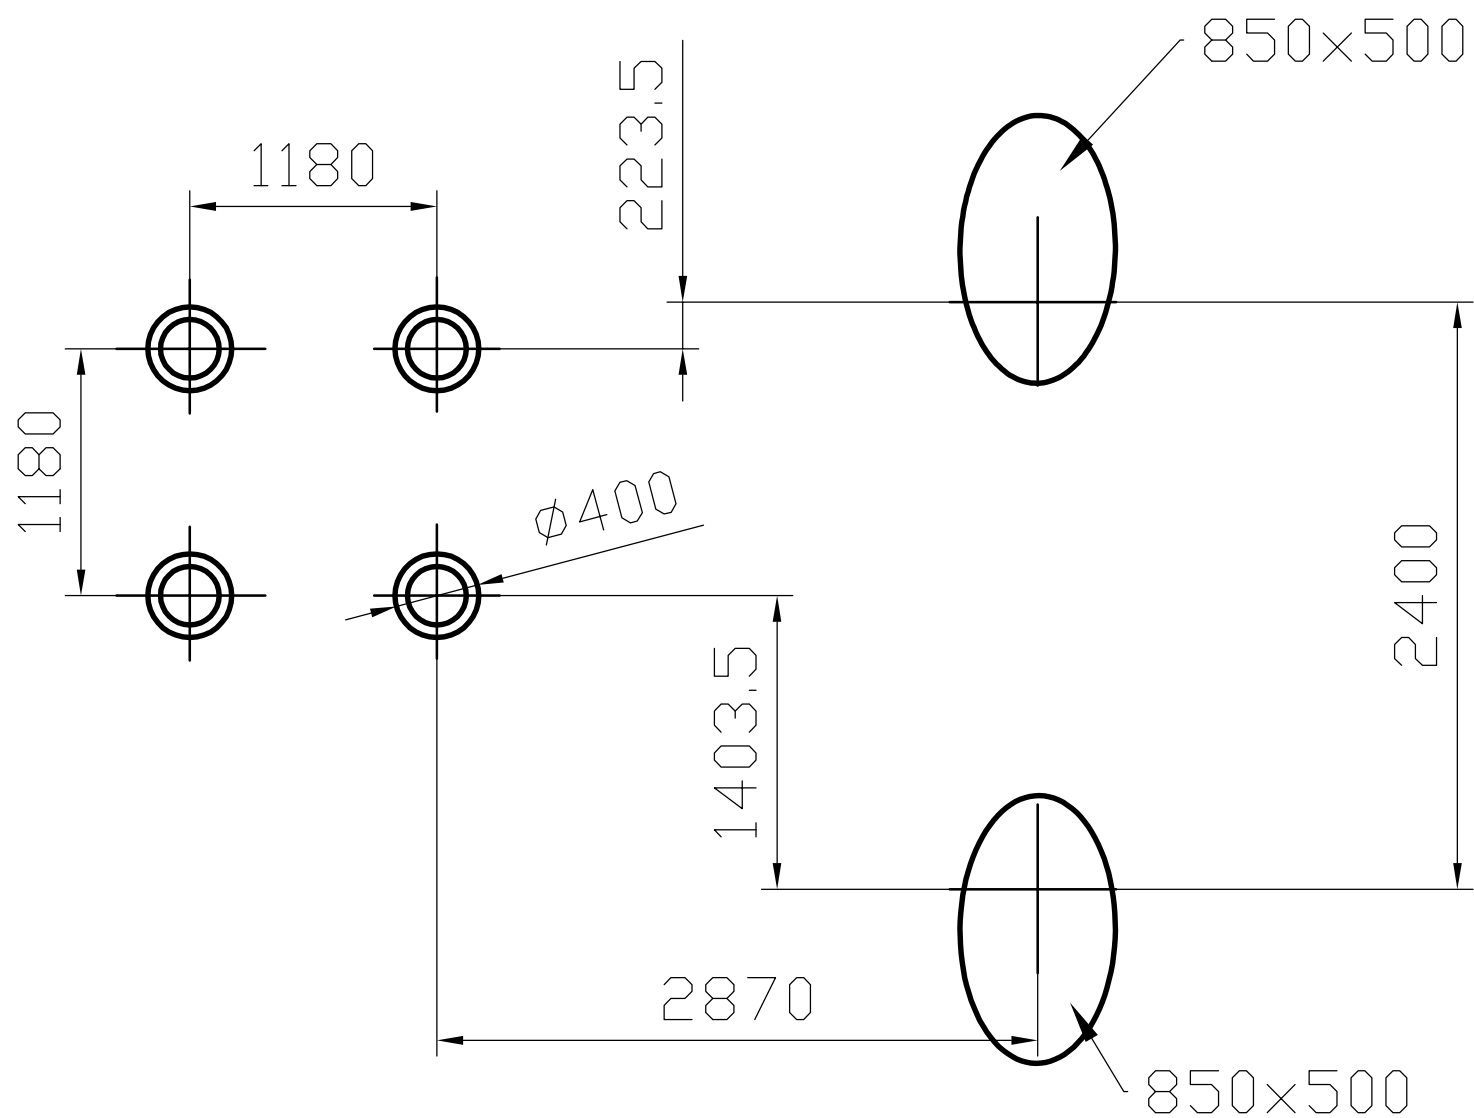

# Alapozási rajz

Ellenőr:

Megnevezés:

Méret:

1:50

Anyag:

**HAÁSZ**

K F T