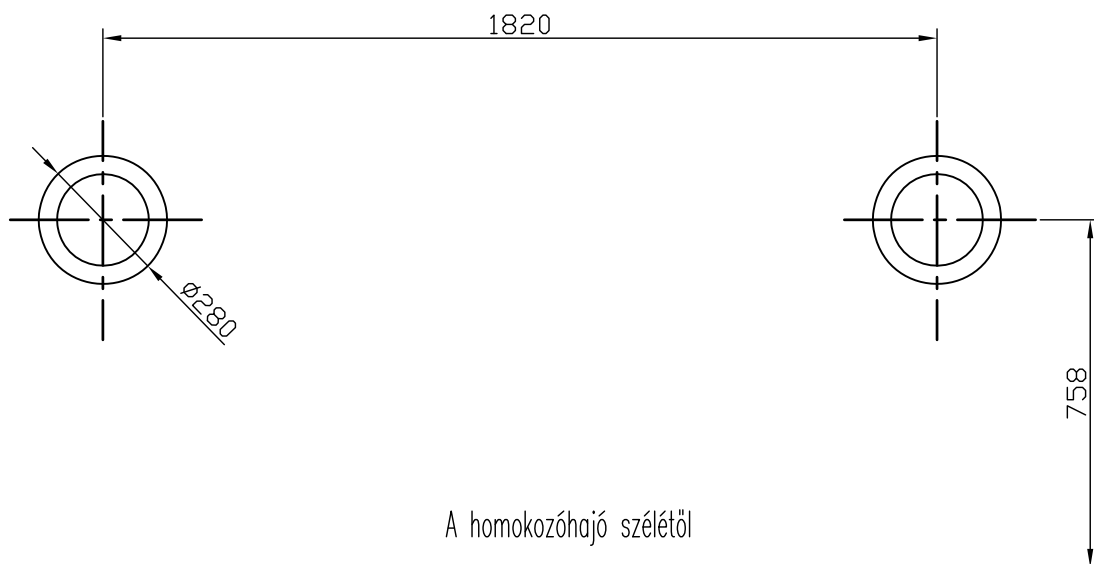

H 1254/2 Homokozóhajó – nagy:  
Alapozási rajz

Ellenőr:	Megnevezés: H 1254/2 Homokozóhajó – nagy	Méret:	<b>HAÁSZ</b> K F T
		1:16	
Dátum:	Név:	Tömeg:	Rajzszám:
2010.05.10.	Haász Kft.		