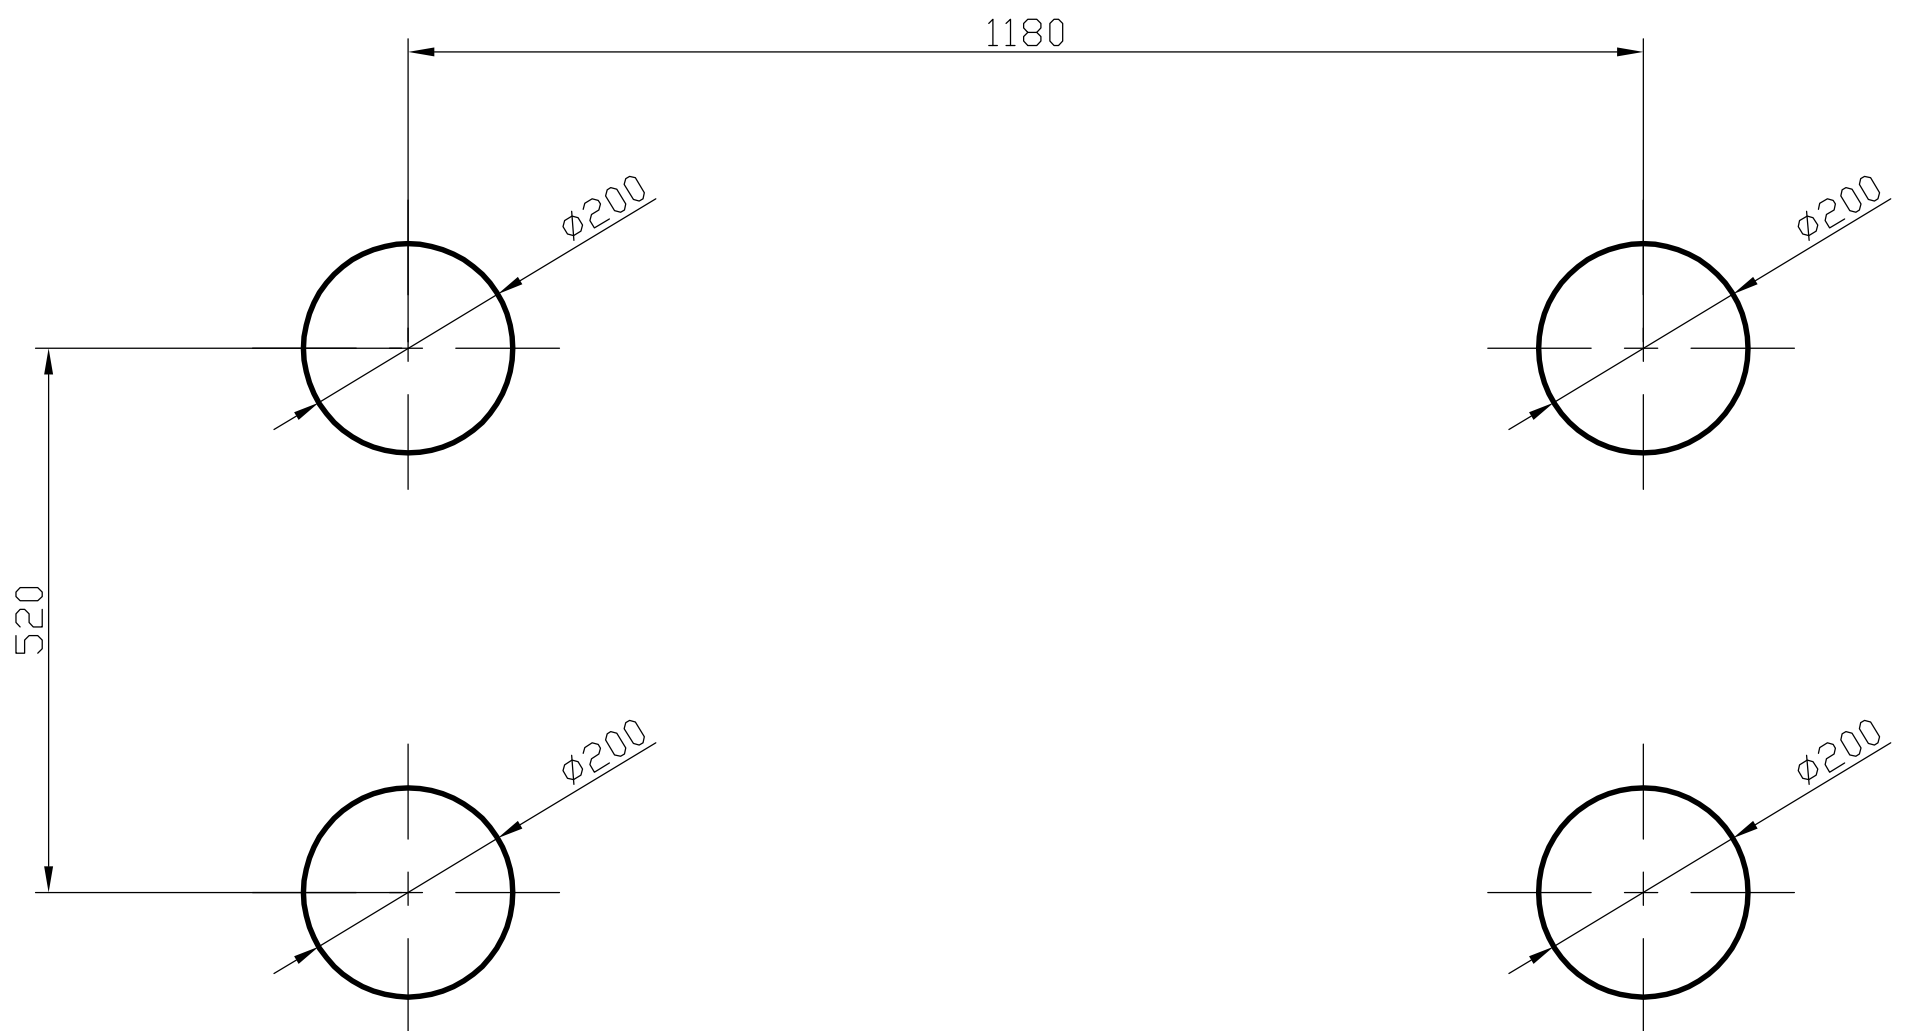

# H 1226 Fedett vonat kocsí alapozási rajz

Ellenőr:

Megnevezés:

Méret:

H 1226  
Fedett vonatkocsi

Anyag:

**HAÁSZ**

K F T