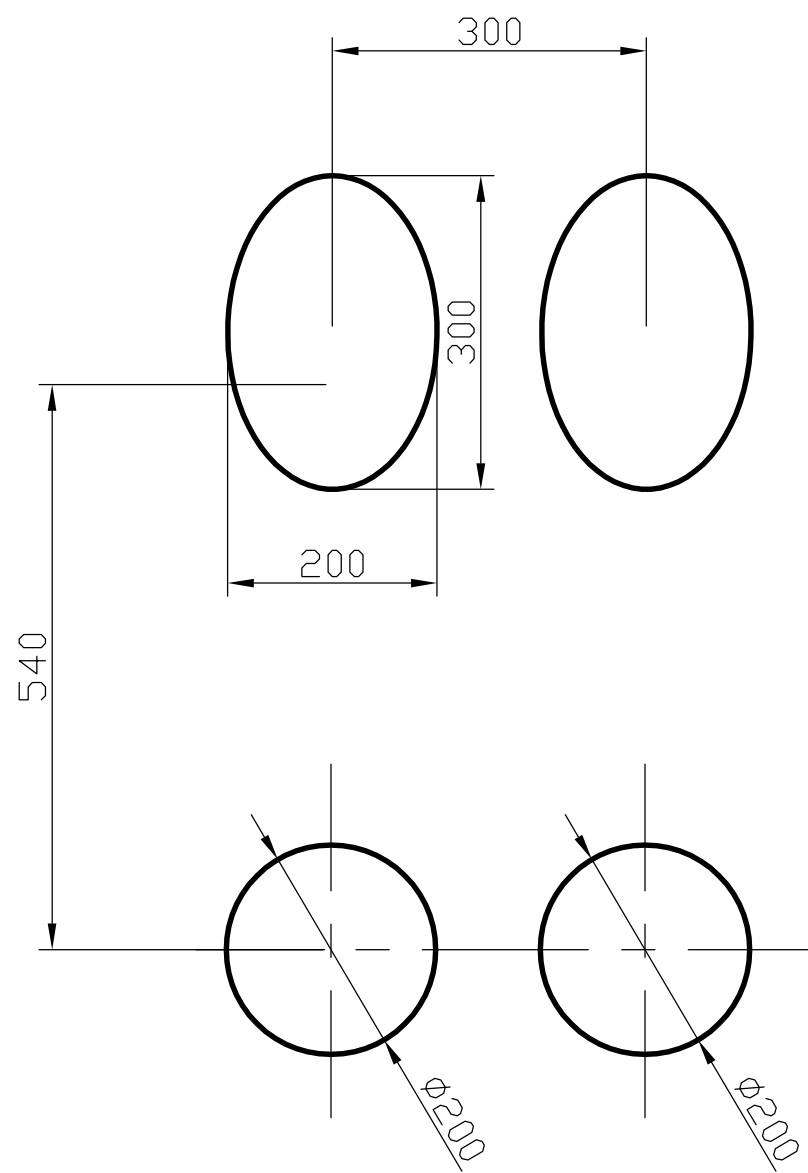

# H 1224 Meseautó: Alapozási rajz

Ellenőr:

Megnevezés:

Méret:

H 1224  
Meseautó

Anyag:

**HAÁSZ**

K F T