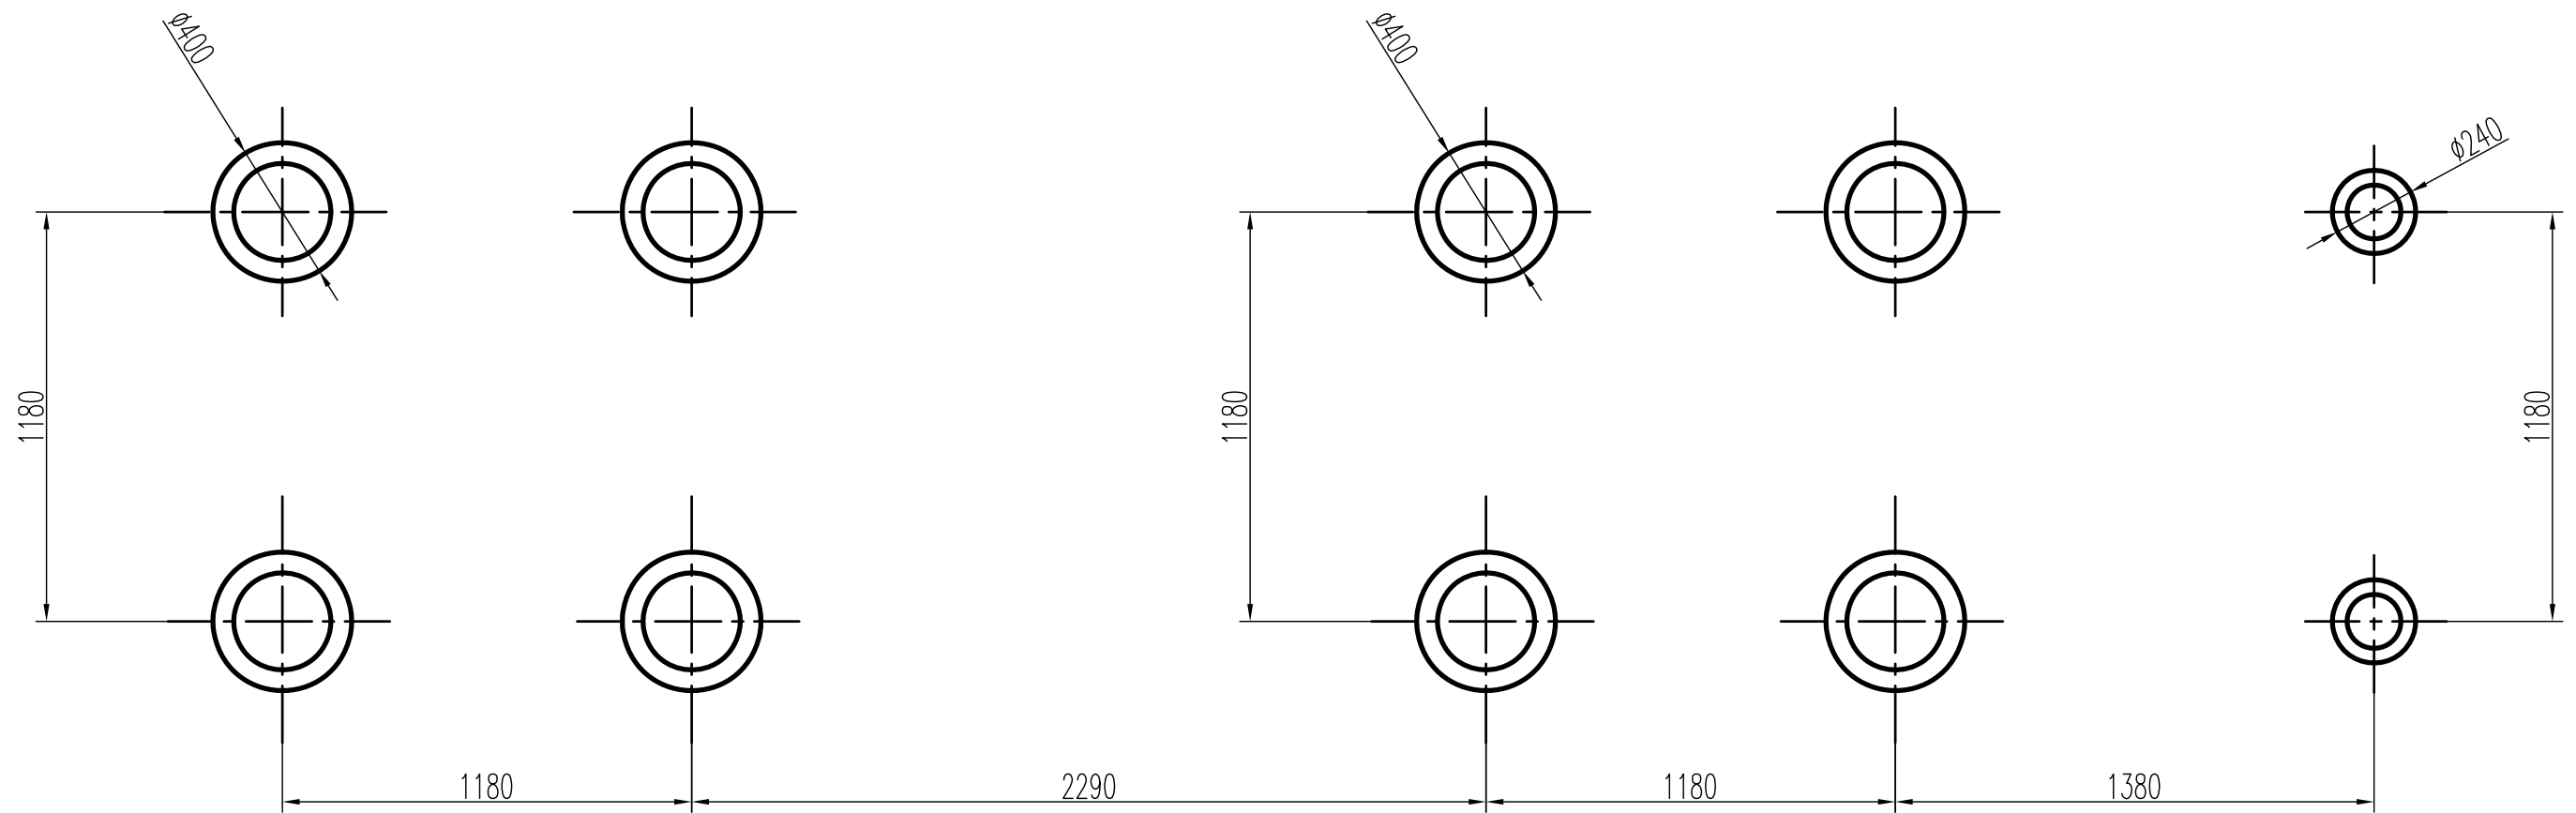

Alapozási rajz

Ellenőr:	Megnevezés: H 1218 Vár III. Liliput vár	Méret.: 1:20	 K F T
Dátum: 2010.04.14	Név: Haász Kft.	Anyag:	
			Rajzszám: