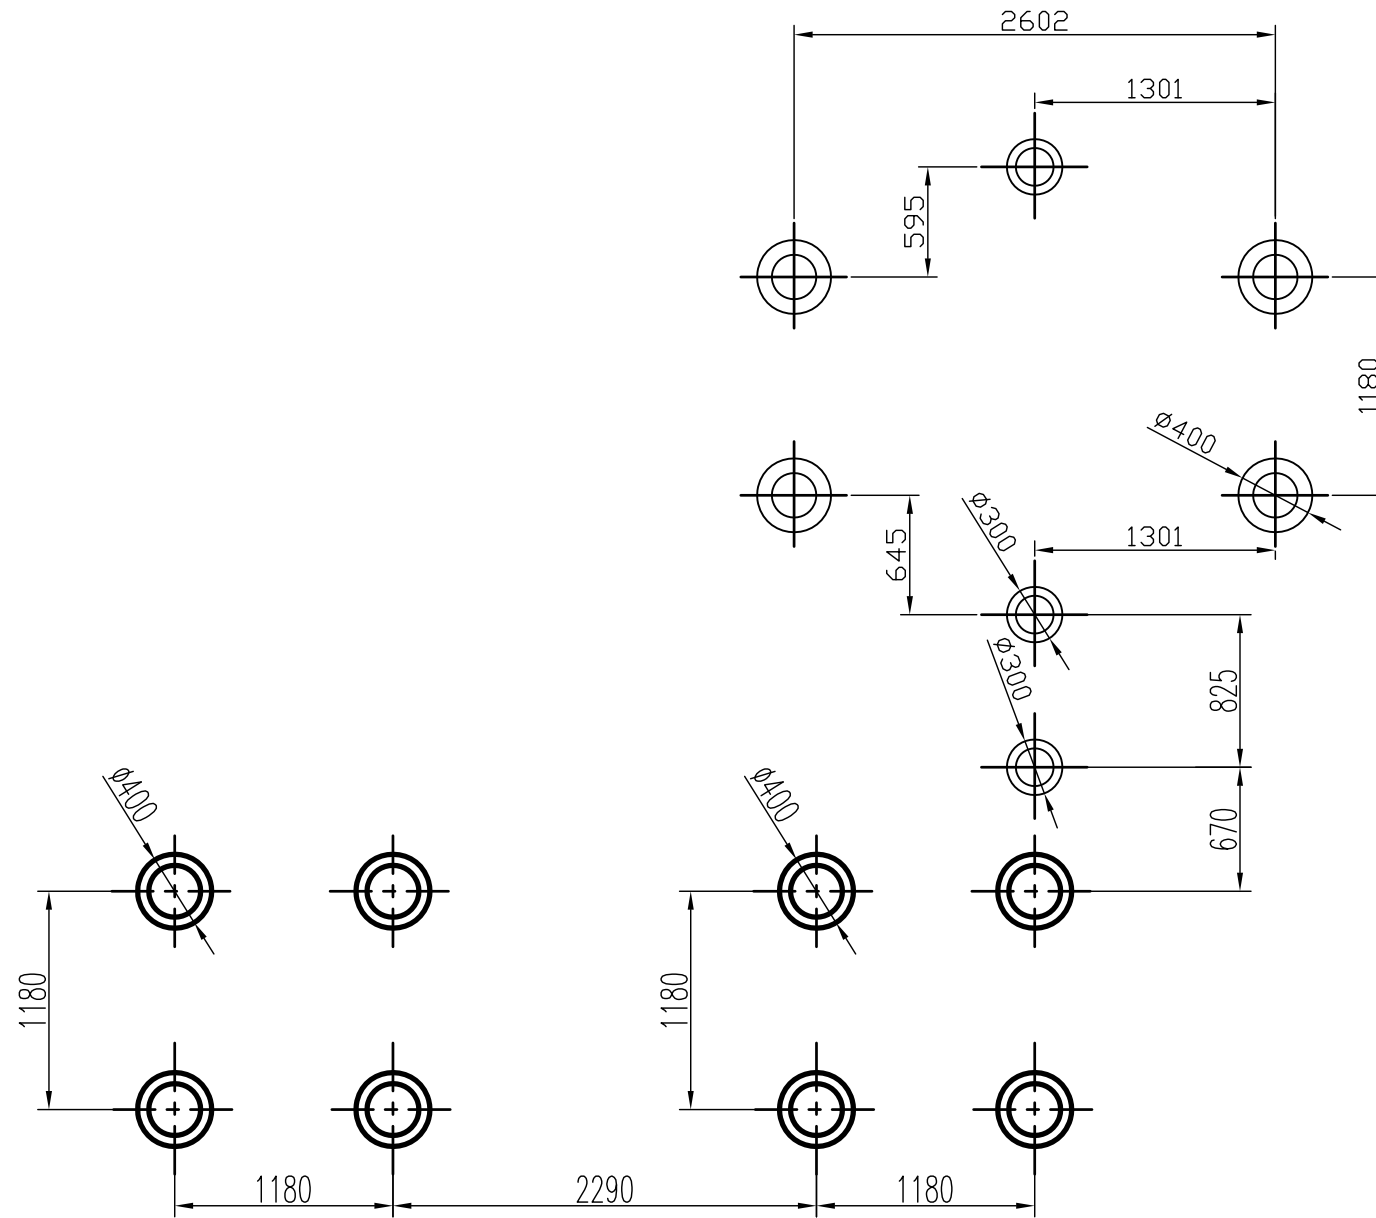

Alapozási rajz

Ellenőr:	Megnevezés: H 1217-K Vár II. Kombínó mászókéval	Méret.: 1:40	 K F T
Dátum: 2010.02.16	Név: Haász Kft.	Anyag:	
			Rajzszám: