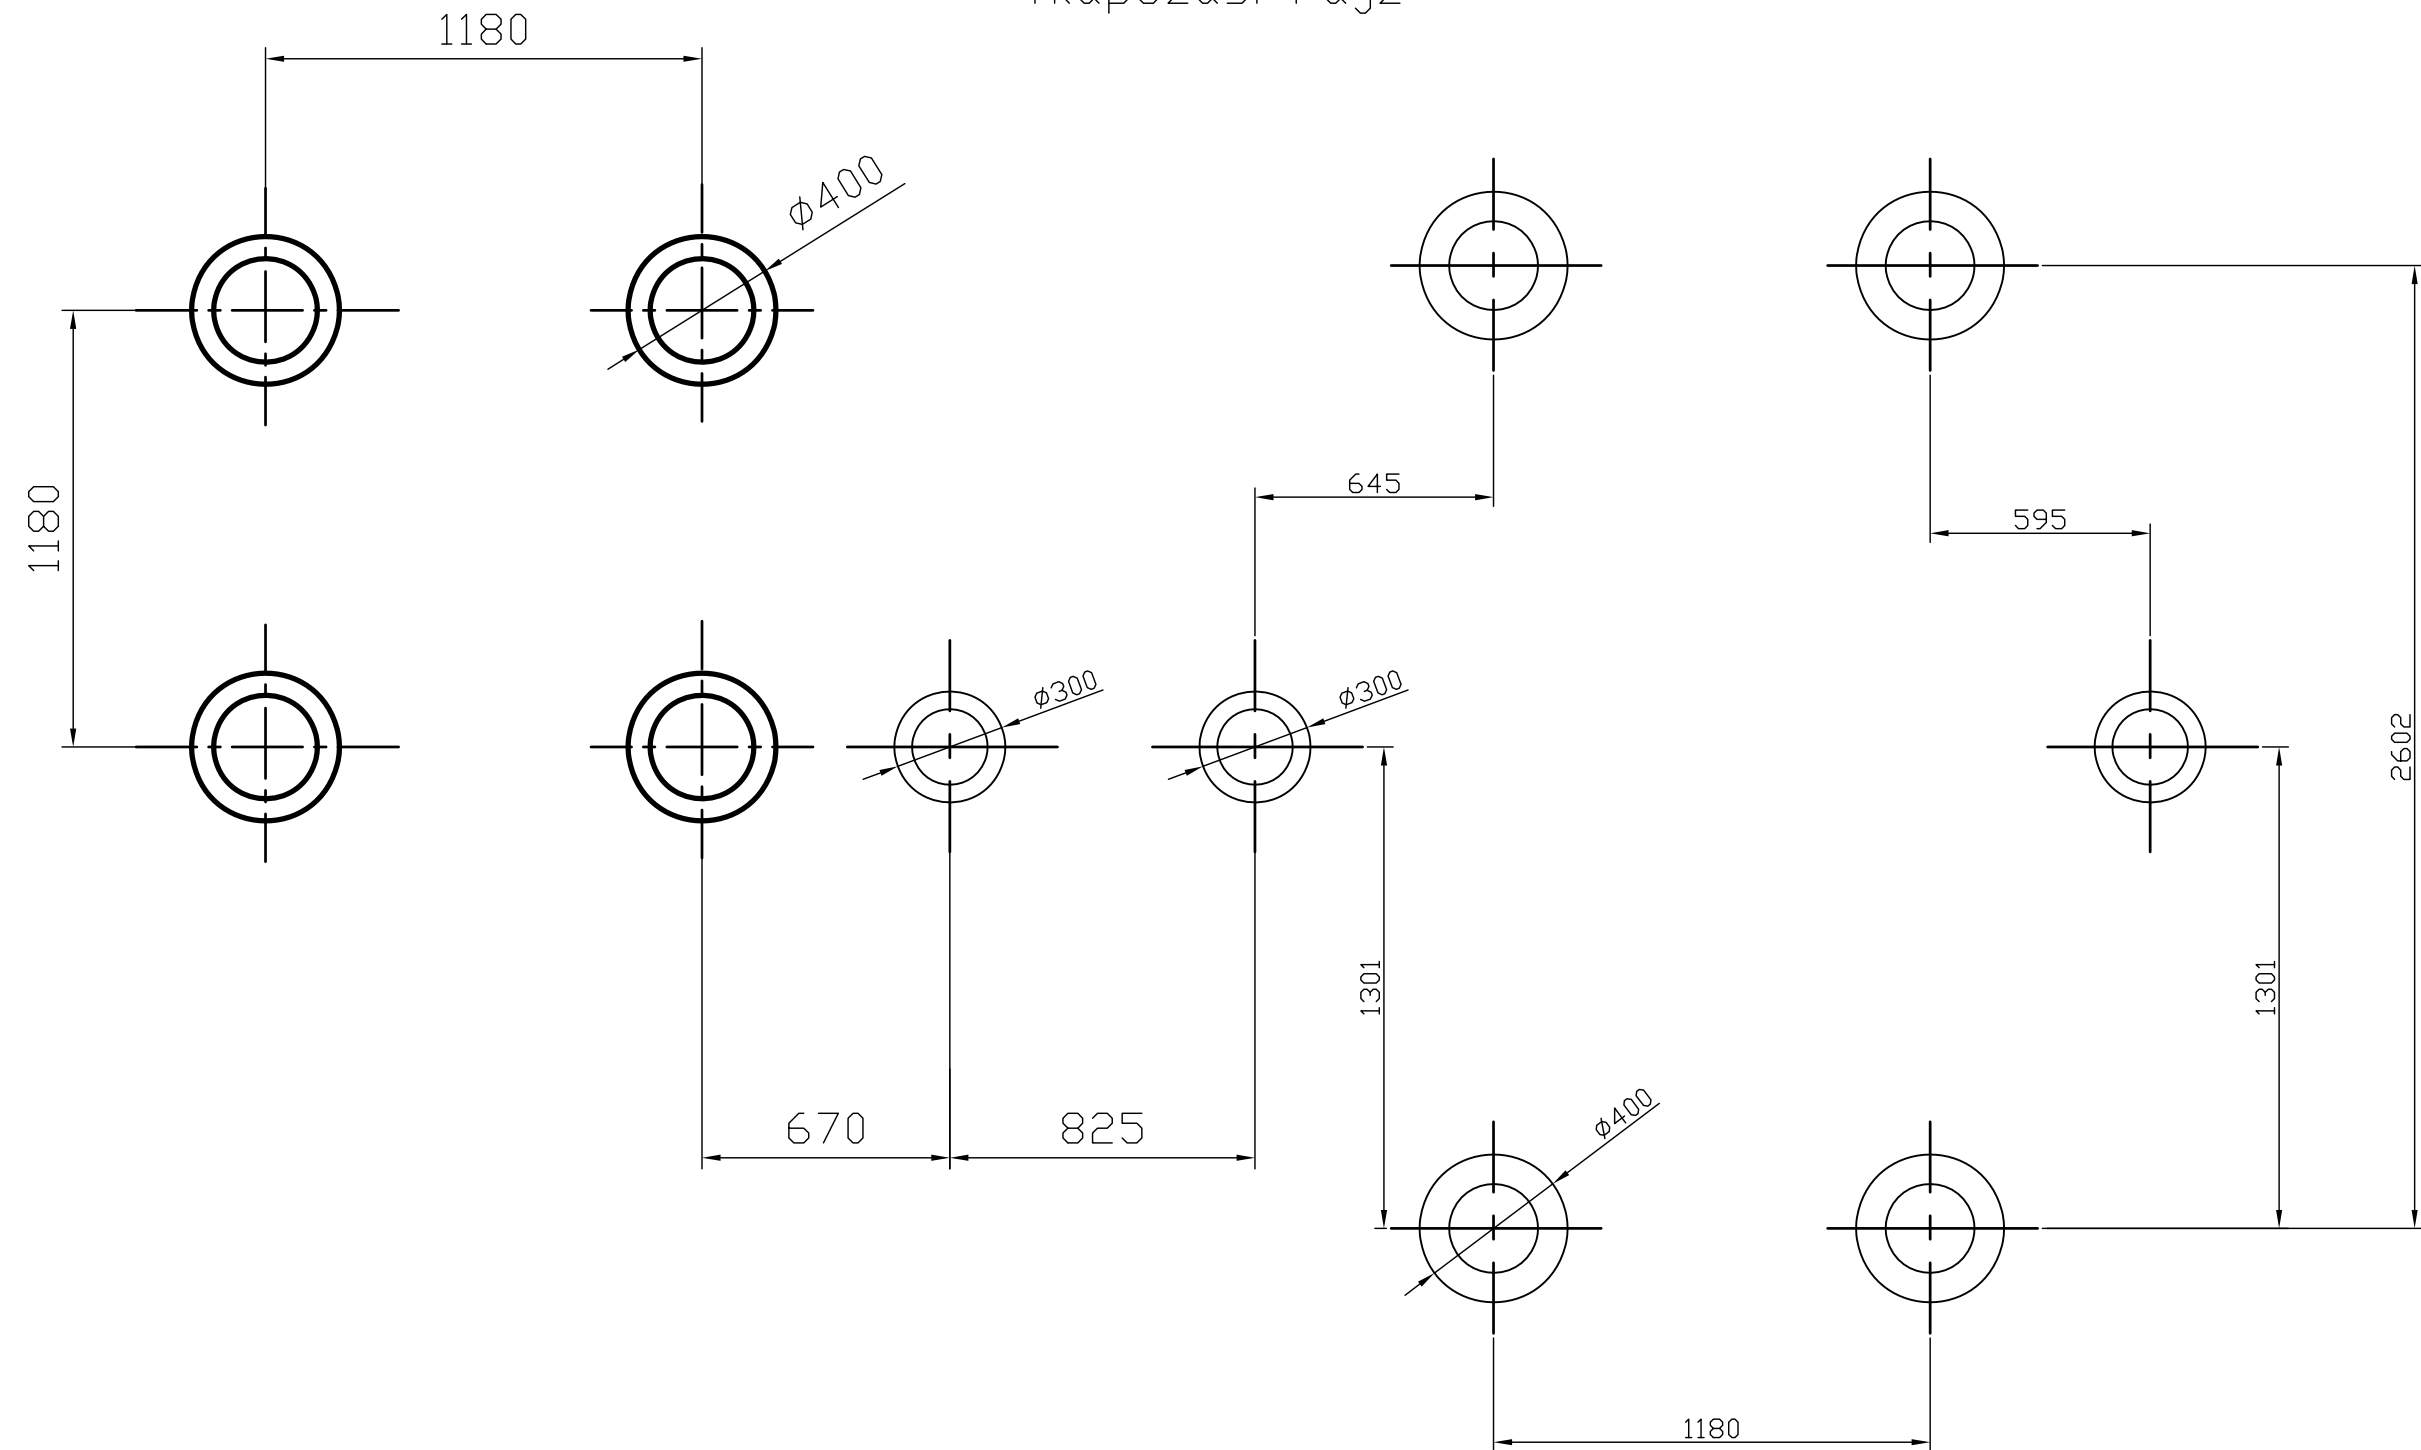

Alapozási rajz

Ellenőr:	Megnevezés: H 1215-K Vár I. Kombínó mászókával	Méret.: 1:20	 K F T
Dátum: 2010.02.16	Név: Haász Kft.	Anyag:	
			Rajzszám: