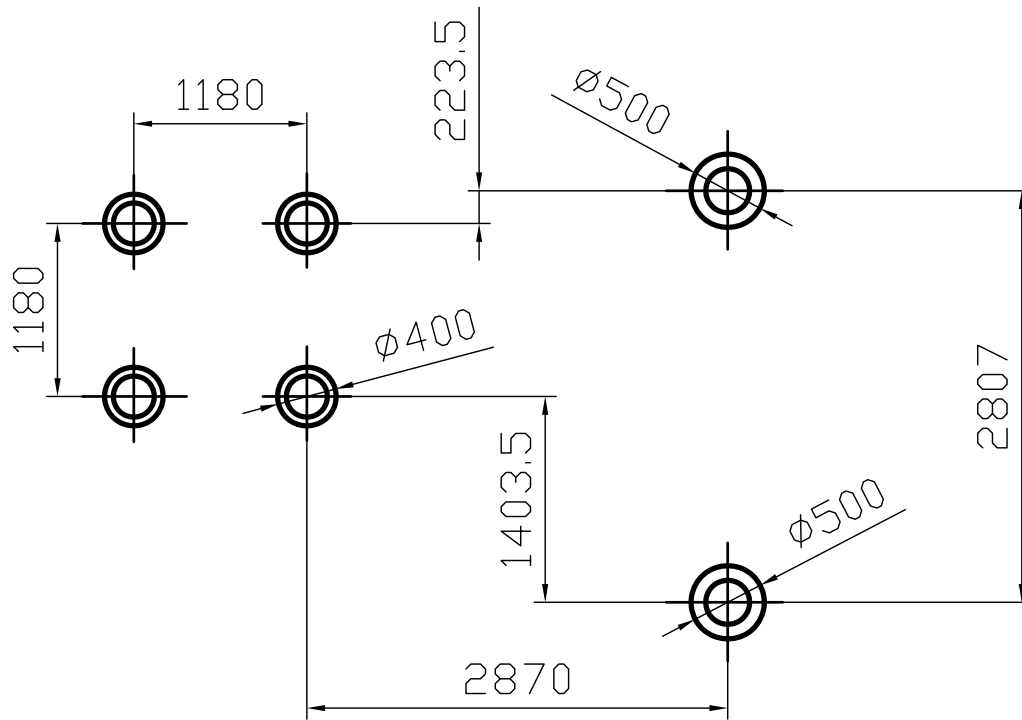

Alapozási rajz

Ellenőr:	Megnevezés: H 1215-H Vár I. Hintával	Méret:	 K F T
		1:50	
Dátum:	Név:	Tömeg:	Rajzszám:
2010.04.20.	Haász Kft.		