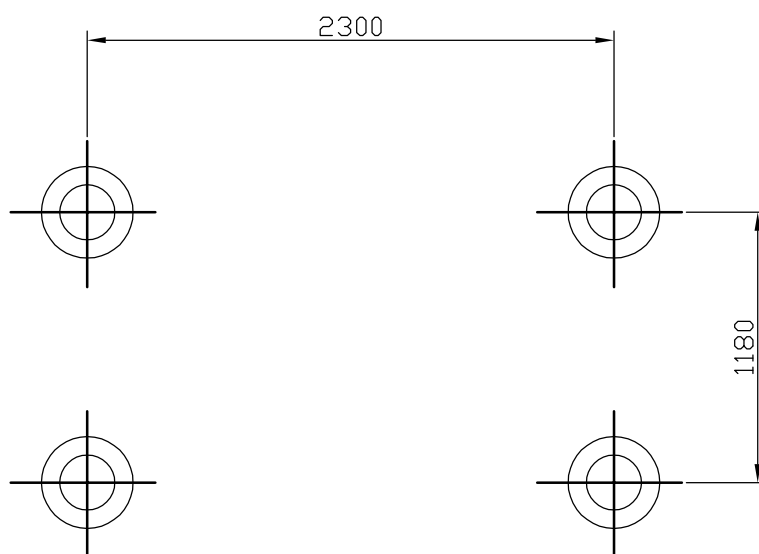

H 1214 Szikla mászóka: Alapozási rajz

Ellenőr:

Megnevezés:

H 1214 Szikla mászóka

Méret:

1:32

Anyag:

HAÁSZ