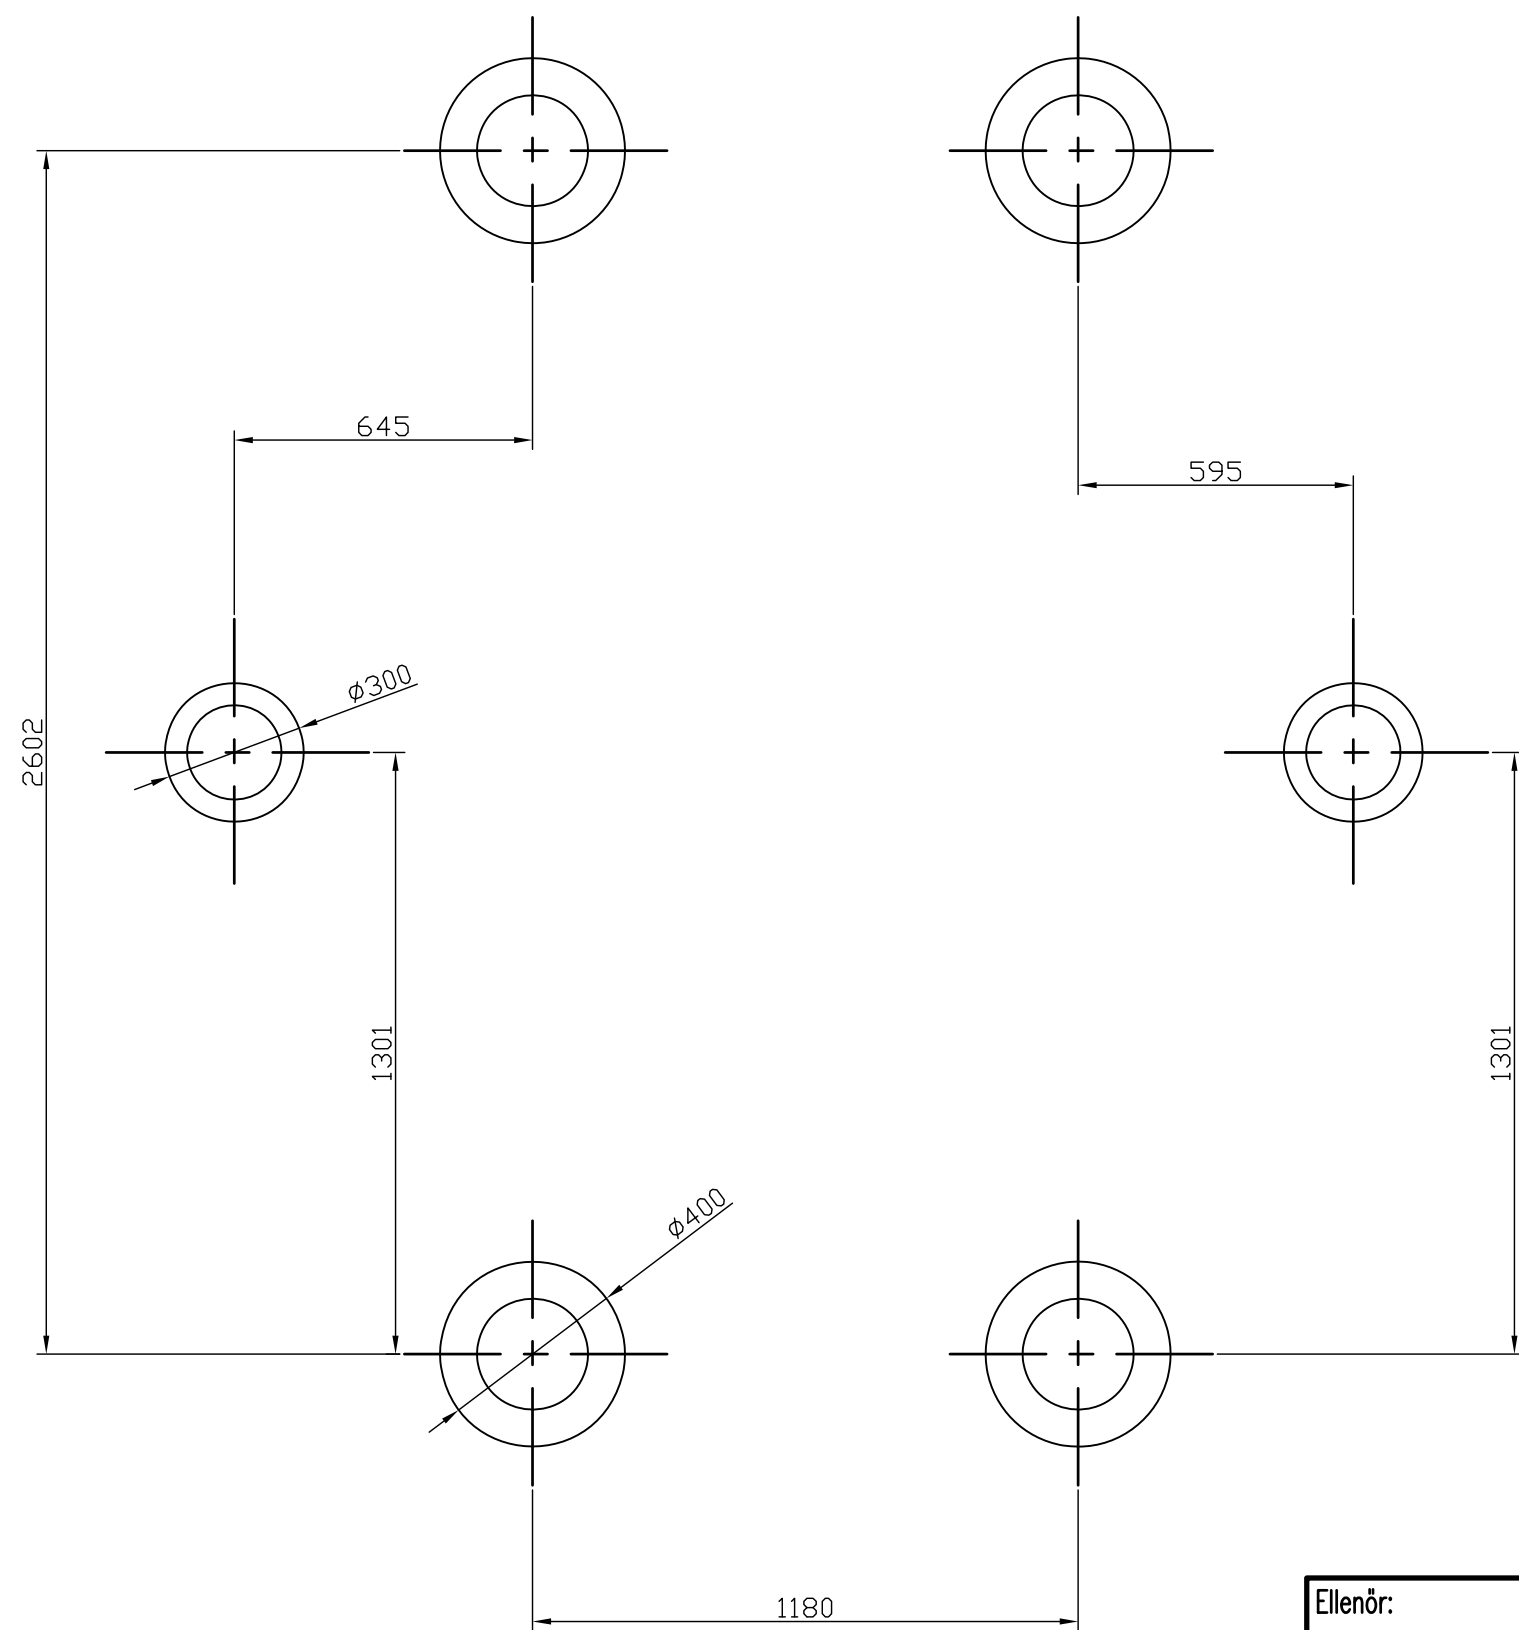

# Alapozási rajz

Ellenőr:	Megnevezés: H 1213 Kombínó mászóka	Méret.: 1:16	 K F T
Dátum: 2010.03.05.	Név: Haász Kft.	Tömeg:	